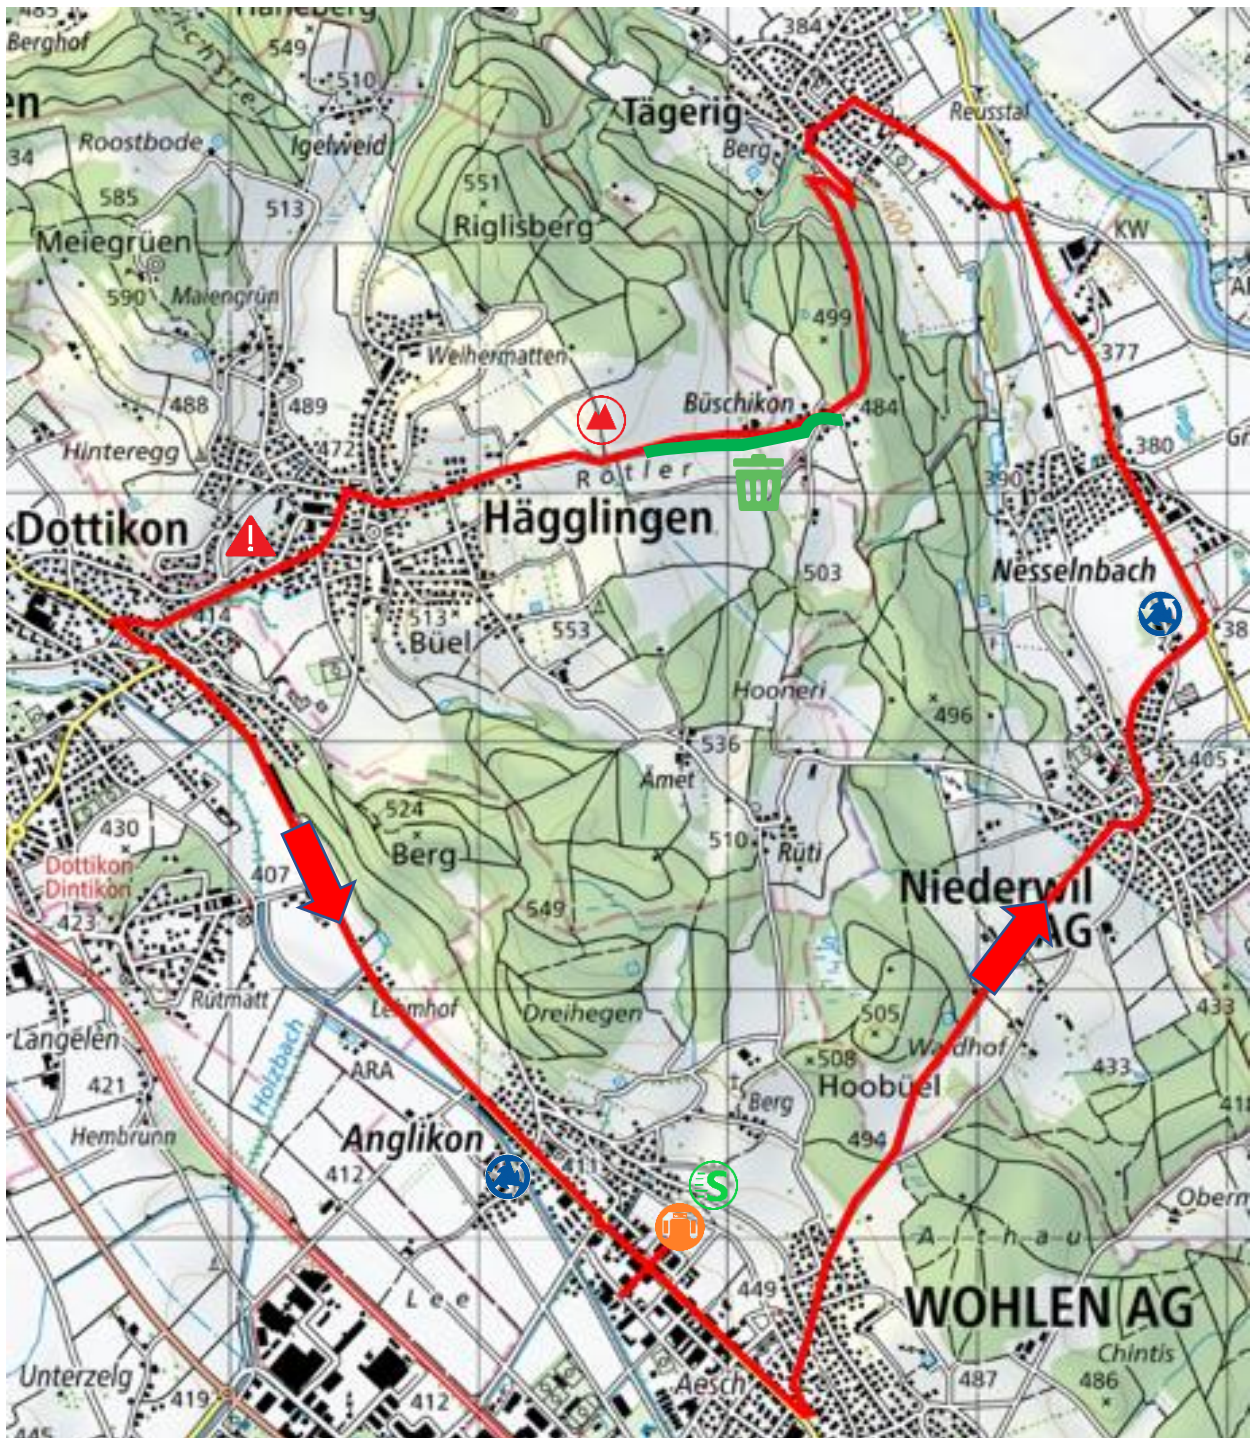

4. ETAPPE, SONNTAG, 6. SEPTEMBER 2026 WOHLLEN

STRECKE
Route / Route

GRAND PRIX "RÜEBLILAND" 2026

GPX-File Stage 4