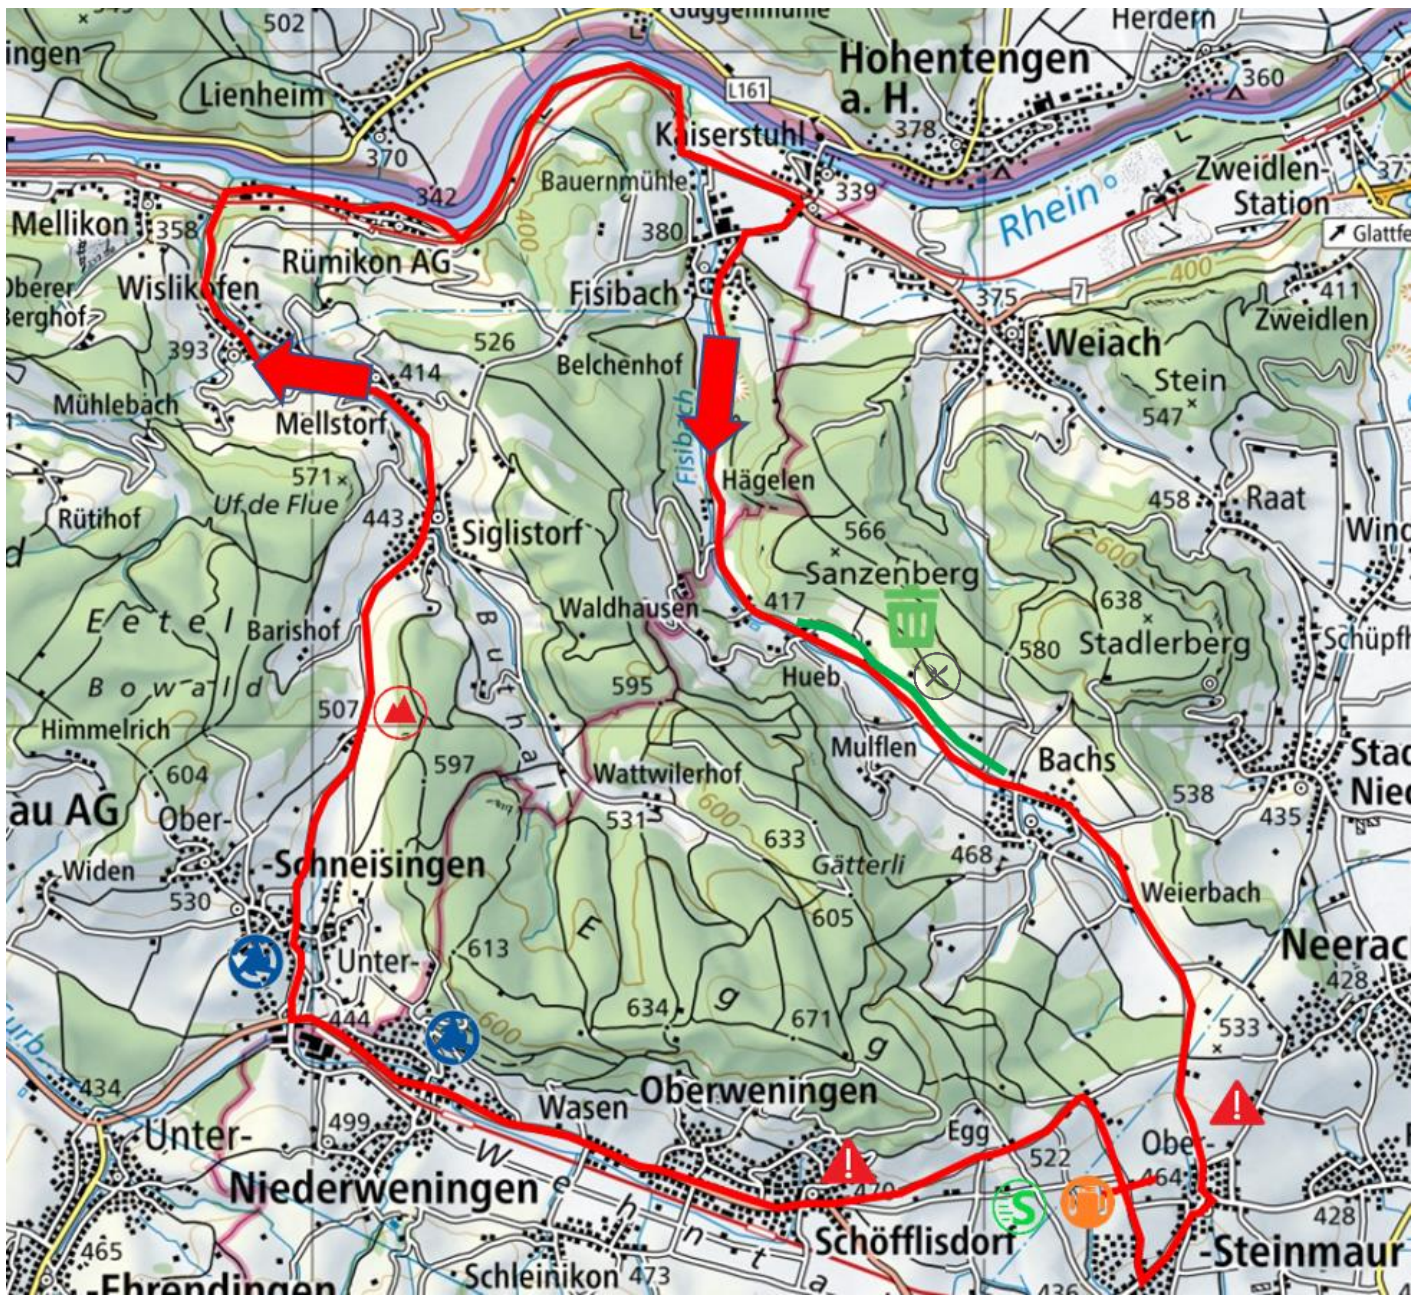

2. ETAPPE, FREITAG, 4. SEPTEMBER 2026 STEINMAUR

STRECKE
Route / Route

GRAND PRIX "RÜEBLILAND" 2026

GPX-File Stage 2