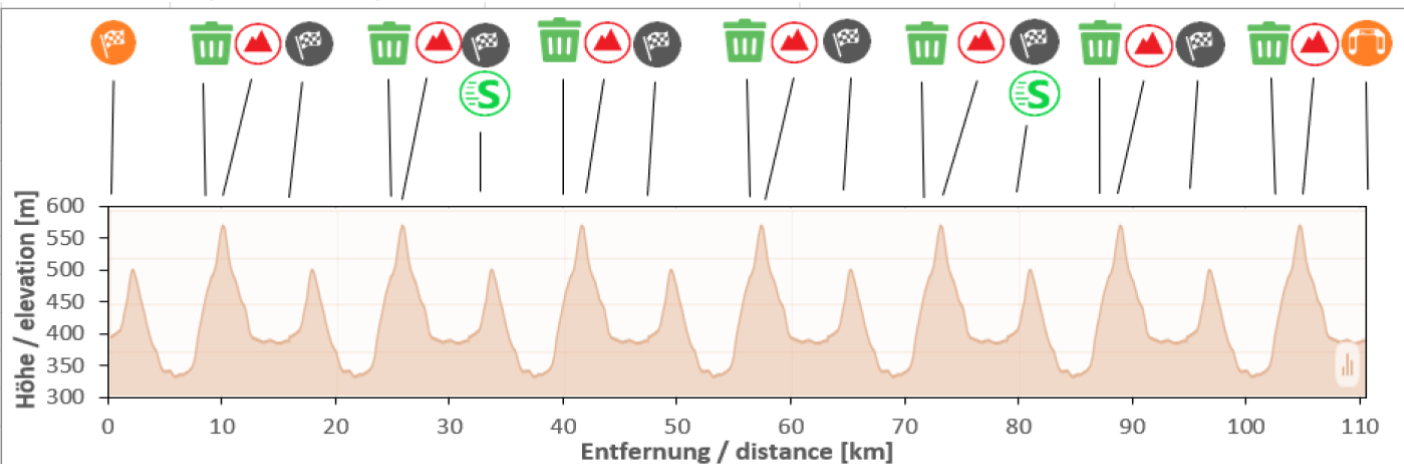

4. ETAPPE, SONNTAG, 6. SEPTEMBER 2026 WOHLLEN

MARSCHTABELLE
Mars table / Time table

GRAND PRIX "RÜEBLILAND" 2026

Streckenprofil / road profile

Elevation: 1'730 m Distance: 109.9 km

Marschtabelle / time table

Startzeit / start time **09:00**
 Endzeit / end time **11:44**
 Fahrzeit / total time **02:44**

Stundenmittel / average speed km/h **40.13**
 Gesamtdistanz / total distance km **109.90**

	m.ü.M	km	km remain	Ort / place	Stundenmittel / average speed km/h		
					42.19	40.13	38.17
	417	0.0	109.9	Wohlen - Start	09:00	09:00	09:00
Runde 1 / round 1	490	1.9	108.0	Niederwiler Höhe	09:03	09:03	09:04
	380	4.6	105.3	Niederwil	09:06	09:06	09:06
	377	6.5	103.4	Tägerig - Abzweigung	09:08	09:09	09:09
	536	9.9	100.0	Rötler - Volg Bergpreis Kat. 1	09:15	09:16	09:17
	419	12.3	97.6	Dottikon ! kurvige Abfahrt	09:17	09:18	09:19
	417	15.7	94.2	Wohlen - Runde 1	09:22	09:23	09:24
Runde 2 / round 2	490	17.6	92.3	Niederwiler Höhe	09:26	09:27	09:28
	380	20.3	89.6	Niederwil	09:28	09:29	09:31
	377	22.2	87.7	Tägerig - Abzweigung	09:30	09:32	09:34
	536	25.6	84.3	Rötler - Volg Bergpreis Kat. 1	09:38	09:40	09:42
	419	28.0	81.9	Dottikon ! kurvige Abfahrt	09:40	09:42	09:44
	417	31.4	78.5	Wohlen - Runde 2 - Swisslos Sprint	09:44	09:46	09:49
Runde 3 / round 3	490	33.3	76.6	Niederwiler Höhe	09:48	09:50	09:53
	380	36.0	73.9	Niederwil	09:50	09:53	09:56
	377	37.9	72.0	Tägerig - Abzweigung	09:53	09:56	09:58
	536	41.3	68.6	Rötler - Volg Bergpreis Kat. 1	10:00	10:03	10:06
	419	43.7	66.2	Dottikon ! kurvige Abfahrt	10:02	10:05	10:09