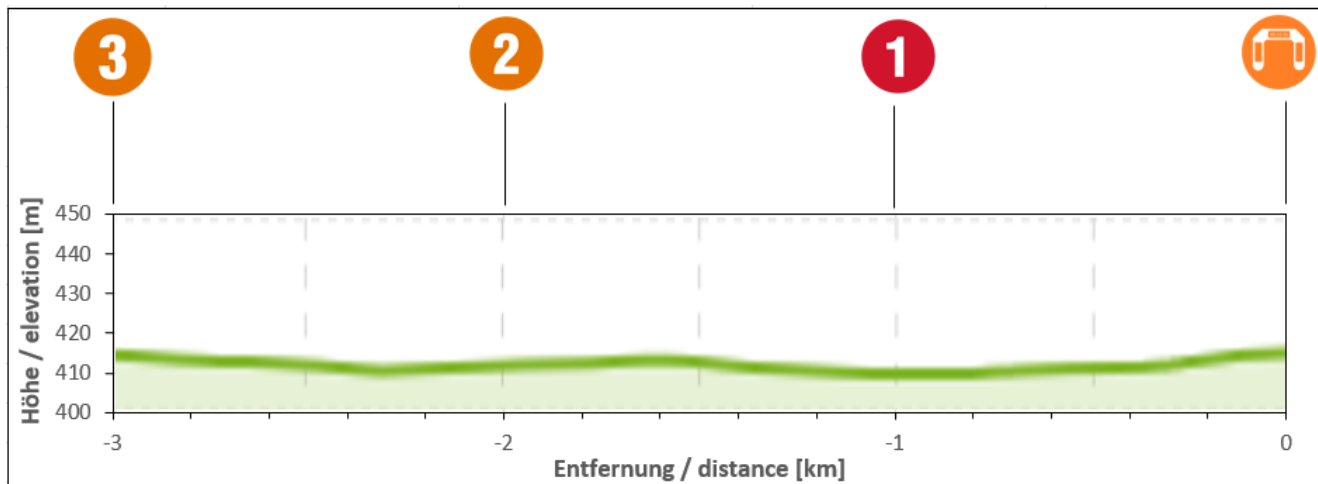

Streckenprofil letzte 3 Kilometer / road profile last 3 kilometers