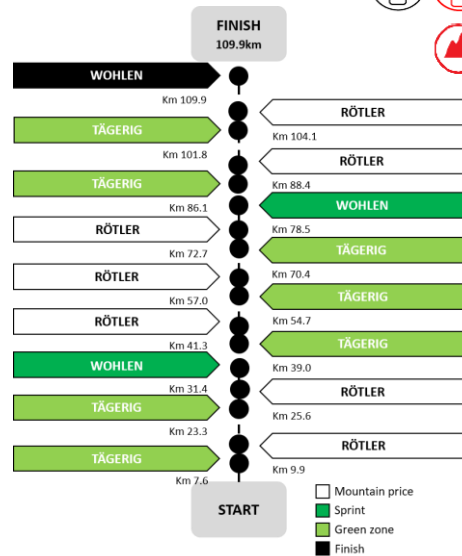

- Start / start
- Ziel / finish line
- Start -Ziel Linie / start - finish line
- Sprint / sprint
- Verpflegungsbereich/ feeding zone
- Abfallbereich / litter zone
- start / end feeding riders outside feeding zone
- Bergpreis / climb