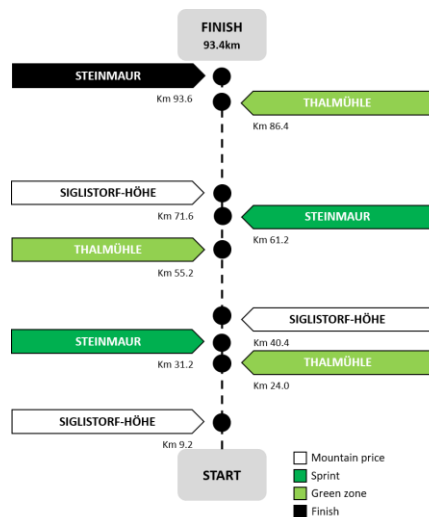

475	62.4	31.2	Steinmaur - Runde 2 - Swisslos Sprint		Ⓢ	14:25	14:29	14:34

Runde 3 / round 3

475	65.1	28.5	Schöfflisdorf	! enge Passage	!	14:29	14:33	14:38
460	66.4	27.2	Oberweningen			14:30	14:35	14:40
454	68.9	24.7	Niederweningen	2x	↻	14:33	14:38	14:43
470	70.1	23.5	Schneisingen	3x	↻	14:35	14:40	14:45
512	71.6	22	Siglistorf - Höhe - Volg Bergpreis Kat. 2		⚠	14:38	14:43	14:48
448	73.4	20.2	Siglistorf		⚠	14:40	14:45	14:50
412	74.7	18.9	Mellstorf			14:41	14:46	14:52
384	75.8	17.8	Wislikofen			14:42	14:47	14:53
337	78.6	15	Rümikon			14:45	14:51	14:56
379	82.6	11	Kaiserstuhl	1x	↻	14:51	14:57	15:03
382	83.5	10.1	Fisibach			14:52	14:58	15:04
417	86.2	7.4	Thalmühle		🗑️	14:57	15:03	15:09
476	88.7	4.9	Bachs			15:01	15:07	15:13
518	91	2.6	Steinmaur - Egg			15:04	15:11	15:18
444	92.9	0.7	Steinmaur	! kurvige Abfahrt	!	15:06	15:13	15:19

475	93.6	0	Steinmaur - Runde 3 - Zielankunft			15:08	15:14	15:21