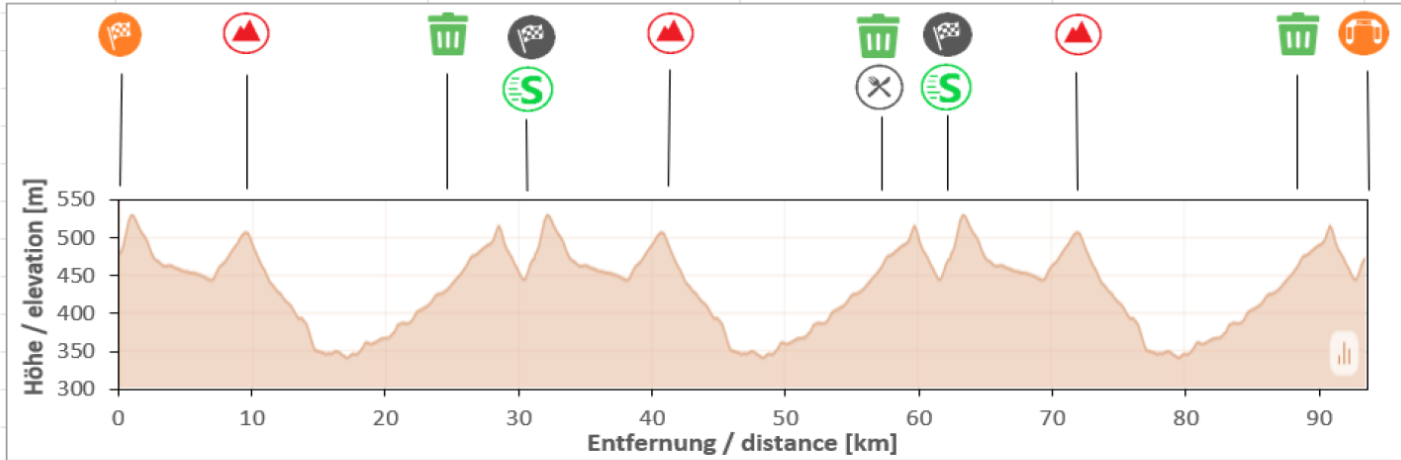

2. ETAPPE, FREITAG, 4. SEPTEMBER 2026 STEINMAUR

MARSCHTABELLE  
Mars table / Time table

GRAND PRIX "RÜEBLILAND" 2026

Streckenprofil / road profile

Elevation: 1'050 m Distance: 93.6 km

Marschtabelle / time table

Runde 2 / round 2

475	33.9	59.7	Schöfflisdorf	! enge Passage	!	13:46	13:48	13:51
460	35.2	58.4	Oberweningen			13:47	13:50	13:52
454	37.7	55.9	Niederweningen	2x	↻	13:51	13:53	13:56
470	38.9	54.7	Schneisingen	3x	↻	13:52	13:55	13:58
512	40.4	53.2	Siglistorf - Höhe - <b>Volg Bergpreis Kat. 2</b>		⚠	13:55	13:58	14:01
448	42.2	51.4	Siglistorf			13:57	14:00	14:03
412	43.5	50.1	Mellstorf			13:58	14:01	14:04
384	44.6	49	Wislikofen			13:59	14:02	14:06
337	47.4	46.2	Rümikon			14:03	14:06	14:09
379	51.4	42.2	Kaiserstuhl	1x	↻	14:08	14:12	14:16
382	52.3	41.3	Fisibach			14:10	14:13	14:17
417	55	38.6	Thalmühle		🗑️	14:14	14:18	14:22
476	57.5	36.1	Bachs		⊗	14:18	14:22	14:26
518	59.8	33.8	Steinmaur - Egg			14:22	14:26	14:30
444	61.7	31.9	Steinmaur	! kurvige Abfahrt	!	14:23	14:28	14:32

## Streckenprofil letzte 3 Kilometer / road profile last 3 kilometers

## Streckenplan letzte 3 Kilometer / road map last 3 kilometers