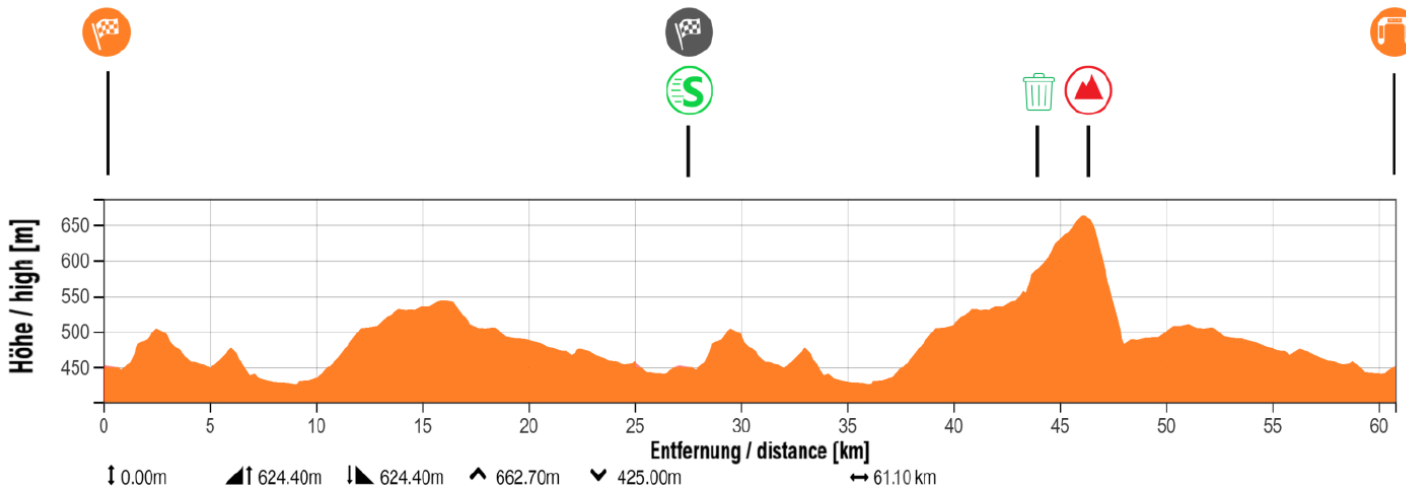

2.1 ETAPPE, SAMSTAG, 7. SEPTEMBER 2024 SEON

MARSCHTABELLE
Mars table / Time table

GRAND PRIX "RÜEBLILAND" 2024

Marschtabelle / time table

Startzeit / start time **10:00**
 Endzeit / end time **11:28**
 Fahrzeit / total time **01:28**

Runde 2 / round

530	41.1	20.0	Sarmenstorf	 	10:56	10:59	11:02	
543	43.0	18.1	Fahrwangen		10:59	11:02	11:05	
671	46.4	14.7	Niederschongau - Volg Bergpreis Kat 2	 	11:05	11:09	11:12	
484	48.3	12.8	Aesch LU - ! kurfige Abfahrt		11:06	11:10	11:13	
503	50.7	10.4	Fahrwangen		11:10	11:14	11:17	
499	52.5	8.6	Meisterschwanden		11:12	11:16	11:20	
474	56.7	4.4	Seengen		11:18	11:22	11:26	
450	59.0	2.1	Egliswil		11:20	11:25	11:29	
	451	61.1	0.0	Seon AG - Zielankunft		11:23	11:28	11:32

-  Start / start
-  Verpflegungsbereich/ feeding zone
-  Ziel / finish line
-  Abfallbereich / litter zone
-  Start -Ziel Linie / start - finish line
-  start / end feeding riders outside feeding zone
-  Sprint / sprint  **BBBcycling Brillensprint**
-  Bergpreis / climb

Streckenprofil letzte 3 Kilometer / road profile last 3 kilometres