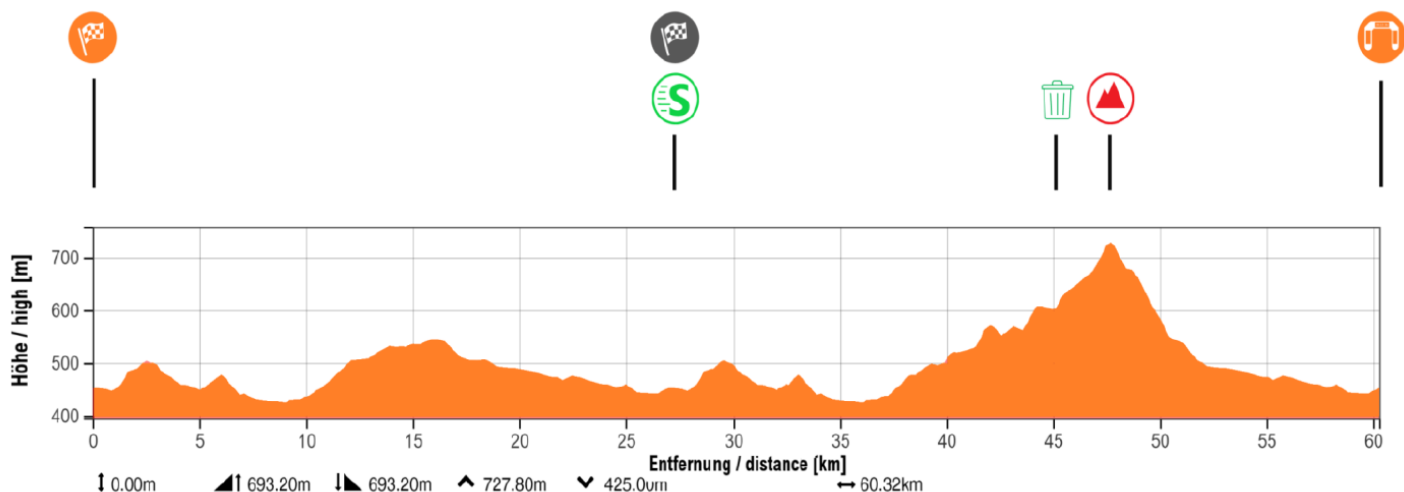

2.1 ETAPPE, SAMSTAG, 7. SEPTEMBER 2024 SEON

MARSCHTABELLE
Mars table / Time table

GRAND PRIX "RÜEBLILAND" 2024

Marschtabelle / time table

Startzeit / start time **10:00**
 Endzeit / end time **11:27**
 Fahrzeit / total time **01:27**

Runde 2 / round 2

532	41.0	19.3	Uezwil		10:56	10:59	11:02
570	43.5	16.8	Kallern		11:00	11:03	11:06
605	44.5	15.8	Kallern - Unterniesenberg		11:02	11:05	11:08
633	45.5	14.8	Kallern - Oberriesenberg		11:04	11:07	11:10
722	46.6	13.7	Bettwil - Hohchrä - Volg Bergpreis Kat 1		11:07	11:10	11:14
673	48.6	11.7	Bettwil - ! kurvige Abfahrt		11:09	11:12	11:16
541	50.7	9.6	Fahrwangen		11:10	11:14	11:18
501	51.8	8.5	Meisterschwanden		11:11	11:15	11:19
473	55.9	4.4	Seengen		11:17	11:21	11:25
454	58.1	2.2	Egliswil		11:19	11:23	11:28
451	60.3	0.0	Seon AG - Zielankunft		11:22	11:27	11:31

- Start / start
- Verpflegungsbereich/ feeding zone
- Ziel / finish line
- Abfallbereich / litter zone
- Start -Ziel Linie / start - finish line
- start / end feeding riders outside feeding zone
- Sprint / sprint **BBBcycling Brillensprint**
- Bergpreis / climb

Streckenprofil letzte 3 Kilometer / road profile last 3 kilometres