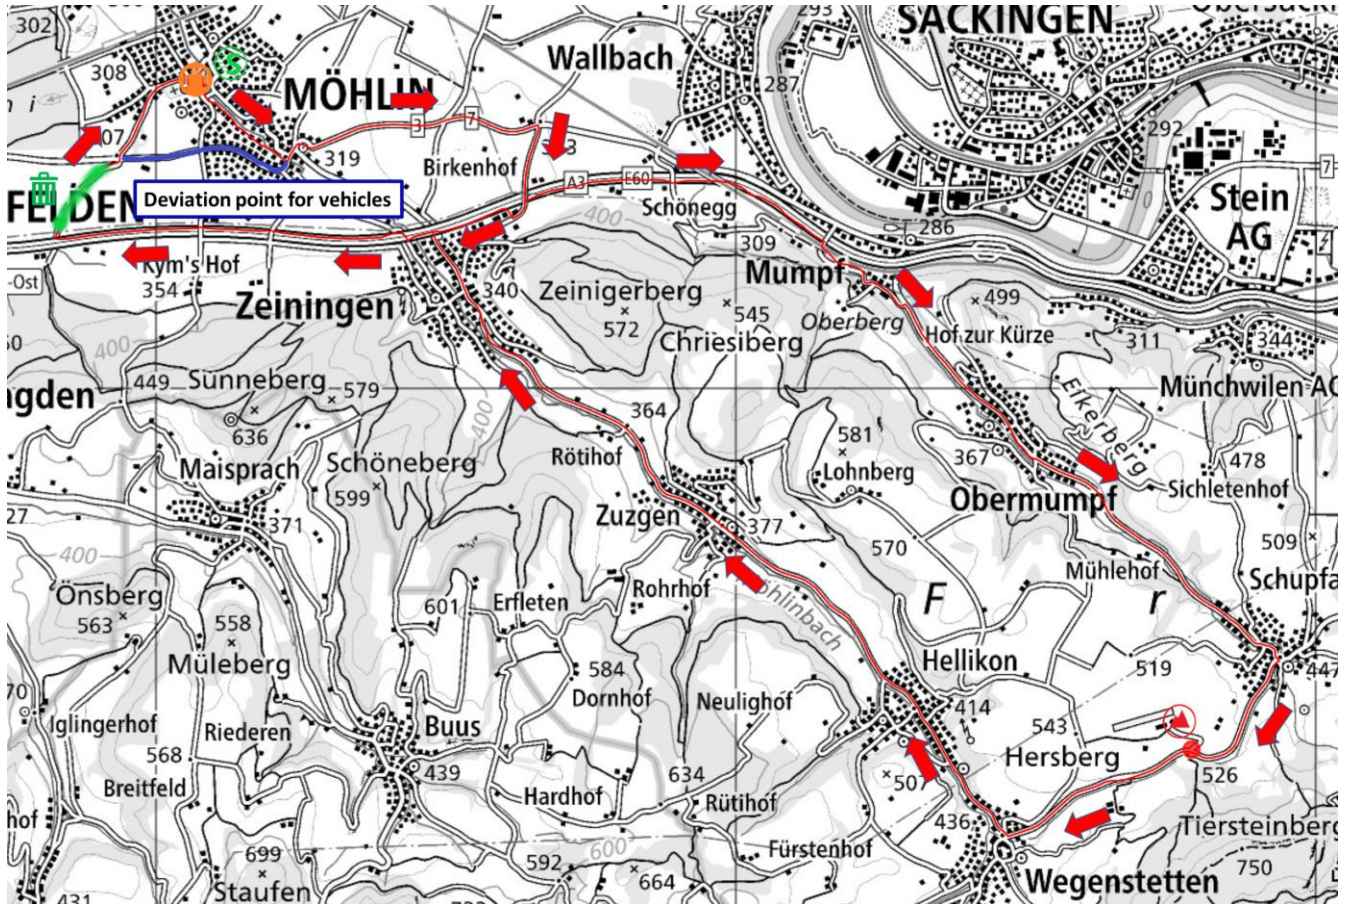

GP Rüebliland 2023 Etappe 2.1 - Möhlin AG - Möhlin AG

9. September 2023 Vormittag

01. Apr 23

Streckenplan / road map