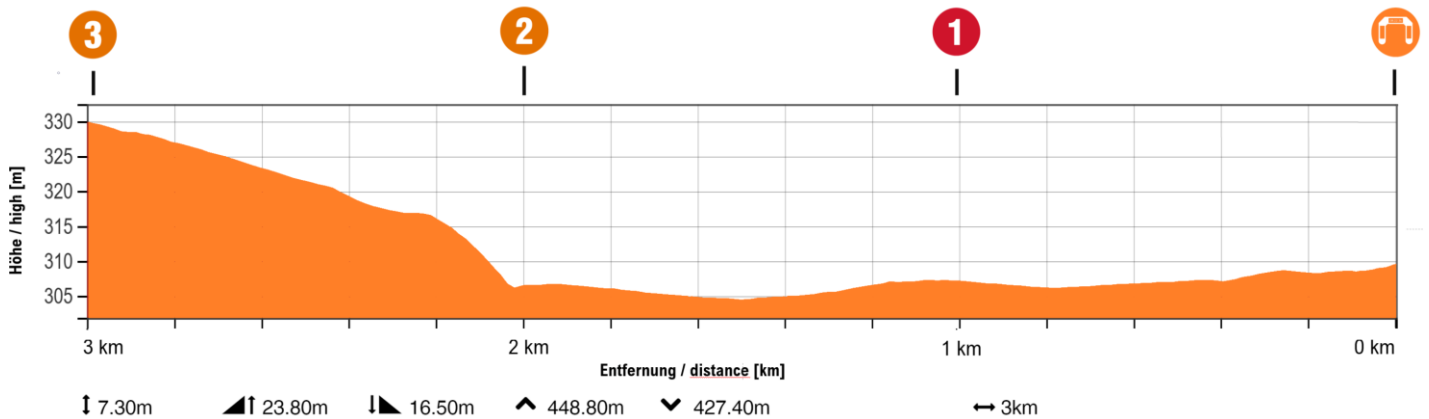

- Start / start
- Ziel / finish line
- Start -Ziel Linie / start - finish line
- Sprint / sprint **BBBcycling Brillensprint**
- Verpflegungsbereich/ feeding zone
- Abfallbereich / litter zone
- start / end feeding riders outside feeding zone
- Bergpreis / climb

GP Rüebliland 2023 Etappe 2.1 - Möhlin AG - Möhlin AG

9. September 2023 Vormittag

01. Apr 23

Streckenplan / road map

Streckenprofil letzte 3 Kilometer / road profile last 3 kilometres

GP Rüebliland 2023 Etappe 2.1 - Möhlin AG - Möhlin AG

9. September 2023 Vormittag

01. Apr 23

Streckenplan letzte 3 Kilometer / road map last 3 kilometres