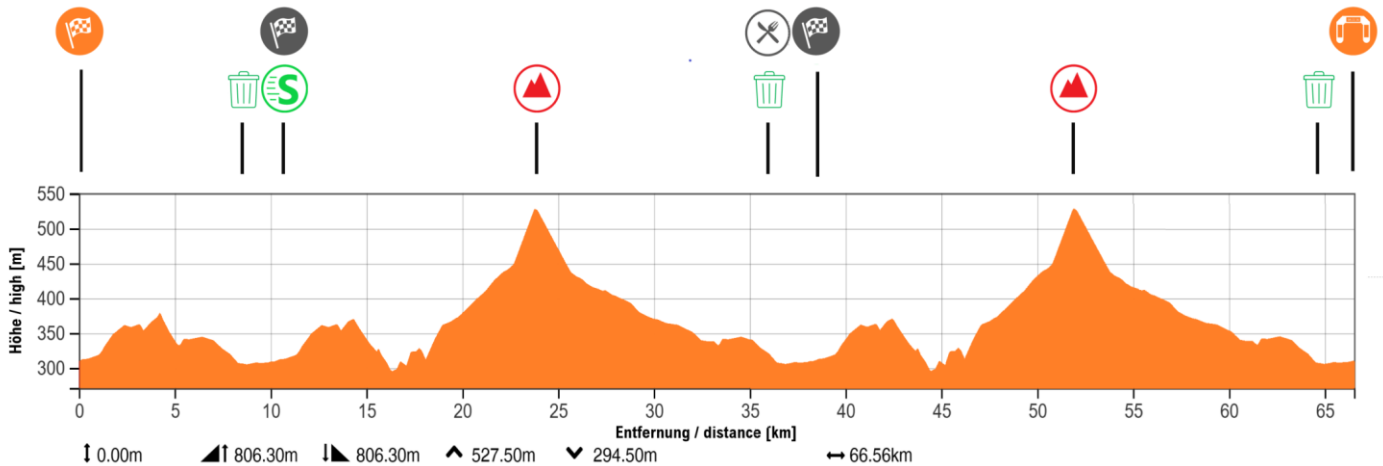

GP Rüebliland 2023 Etappe 2.1 - Möhlin AG - Möhlin AG

9. September 2023 Vormittag

01. Apr 23

Streckenprofil / road profile

Marschtabelle / time table

Startzeit / start time **09:55**
 Endzeit / end time **11:32**
 Fahrzeit / total time **01:37**

GP Rüebliland 2023 Etappe 2.1 - Möhlin AG - Möhlin AG

9. September 2023 Vormittag

01. Apr 23

Runde 3 / round 3	384	42.7	24.0	Möhliner - Höhe		10:54	10:57	11:01
	286	45.7	21.0	Mumpf		10:57	11:00	11:04
	366	47.9	18.8	Obermumpf		11:01	11:05	11:08
	446	51.0	15.7	Schupfart - BBBcycling Brillensprint		11:07	11:10	11:14
	534	52.2	14.5	Schupfarter-Höhe - Volg Bergpreis Kat 2		11:10	11:14	11:18
	436	54.0	12.7	Wegenstetten - Abfahrt Rechtskurve		11:11	11:15	11:20
	414	55.4	11.3	Hellikon		11:13	11:17	11:21
	377	57.9	8.8	Zuzgen		11:16	11:20	11:25
	340	61.0	5.7	Zeiningen		11:20	11:24	11:29
	320	64.5	2.2	Zeiningen - Rötihof		11:24	11:29	11:34
		319	66.7	0.0	Möhlin AG - Zielankunft		11:27	11:32

9. September 2023 Vormittag

01. Apr 23

Streckenplan letzte 3 Kilometer / road map last 3 kilometres