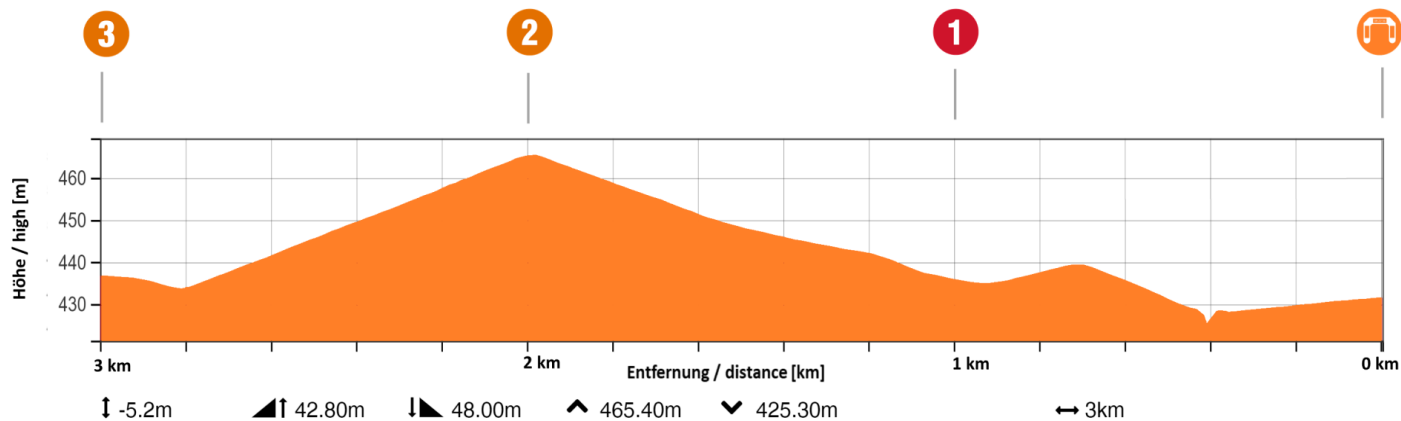

Start / start

Ziel / finish line

Start -Ziel Linie / start - finish line

Sprint / sprint **BBBcycling Brillensprint**

Verpflegungsbereich/ feeding zone

Abfallbereich / litter zone

start / end feeding riders outside feeding zone

Bergpreis / climb

Streckenplan / road map

Streckenprofil letzte 3 Kilometer / road profile last 3 kilometres

Streckenplan letzte 3 Kilometer / road map last 3 kilometres