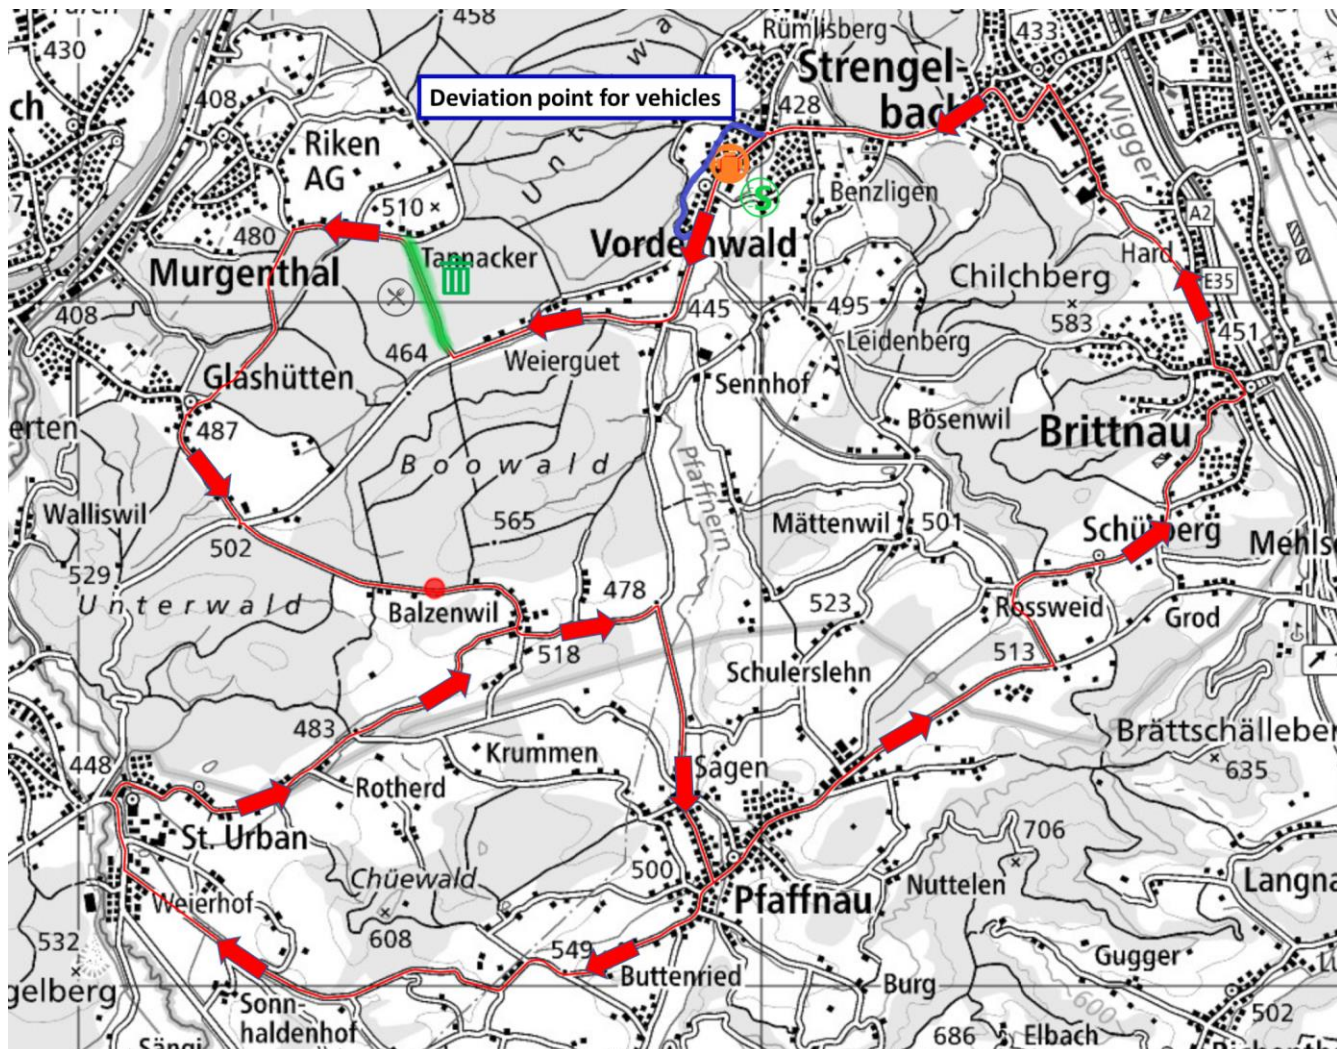

Start / start

Ziel / finish line

Start -Ziel Linie / start - finish line

Sprint / sprint **BBBcycling Brillensprint**

Verpflegungsbereich/ feeding zone

Abfallbereich / litter zone

start / end feeding riders outside feeding zone

Bergpreis / climb

Streckenplan / road map

Streckenprofil letzte 3 Kilometer / road profile last 3 kilometres

Streckenplan letzte 3 Kilometer / road map last 3 kilometres