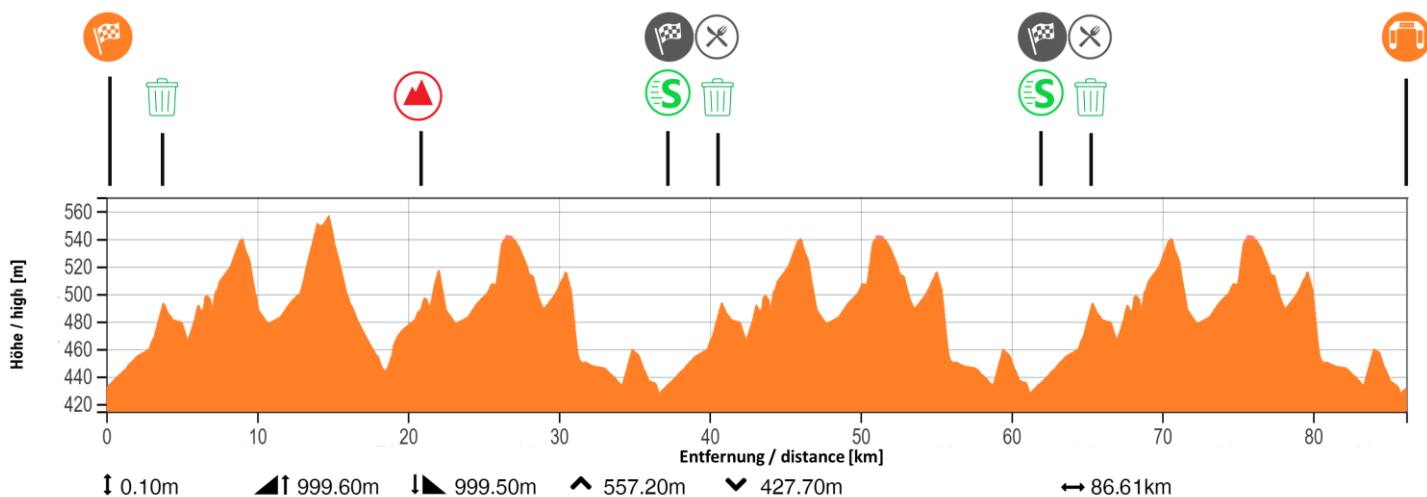

GP Rüebliland 2023 Etappe 1 - Vordemwald AG / Vordemwald AG

8. September 2023

01. Apr 23

Streckenprofil / road profile

Marschtabelle / time table

Startzeit / start time **13:30**
 Endzeit / end time **15:33**
 Fahrzeit / total time **02:03**

Stundenmittel / average speed km/h **42.04**
 Gesamtdistanz / total distance km **86.60**

m.ü.M	km	km remain	Ort / place	Stundenmittel / average speed km/h		
				44.20	42.04	39.99

Runde 1 / round 1	km	km remain	Ort / place	Stundenmittel / average speed km/h			
	440	0.0	86.6	Vordemwald - Start	13:30	13:30	13:30
	499	3.8	82.8	Murgenthal - Tannacker	13:35	13:36	13:36
	493	6.5	80.1	Murgenthal - Glashütten	13:39	13:39	13:40
	542	8.8	77.8	Murgenthal - Balzenwil Saal	13:43	13:43	13:44
	517	9.7	76.9	Murgenthal - Balzenwil - kurvige Abfahrt	13:44	13:44	13:45
	500	12.9	73.7	Pfaffnau LU	13:48	13:49	13:50
	557	15.8	70.8	Pfaffnau LU - Schöneich	13:52	13:54	13:55
	440	18.5	68.1	Pfaffnau LU - St. Urban	13:55	13:56	13:58
	512	21.1	65.5	Murgenthal - Balzenwil Weid - Volg Bergpreis Kat 3	13:59	14:01	14:03
	517	22.1	64.5	Murgenthal - Balzenwil	14:01	14:02	14:04
	500	25.5	61.1	Pfaffnau LU	14:05	14:07	14:09
	509	28.4	58.2	Brittnau - Liebigen	14:09	14:11	14:13
	507	30.2	56.4	Brittnau - Chüerain - kurvige Abfahrt	14:12	14:14	14:16
	455	31.7	54.9	Brittnau	14:13	14:15	14:18
	433	34.4	52.2	Strengelbach - BBBcycling Brillensprint	14:16	14:19	14:21
	439	36.4	50.2	Vordemwald - Iselishof	14:19	14:22	14:24

Start / start

Ziel / finish line

Start -Ziel Linie / start - finish line

Sprint / sprint **BBBcycling Brillensprint**

Verpflegungsbereich/ feeding zone

Abfallbereich / litter zone

start / end feeding riders outside feeding zone

Bergpreis / climb

Streckenplan / road map

Streckenprofil letzte 3 Kilometer / road profile last 3 kilometres

Streckenplan letzte 3 Kilometer / road map last 3 kilometres