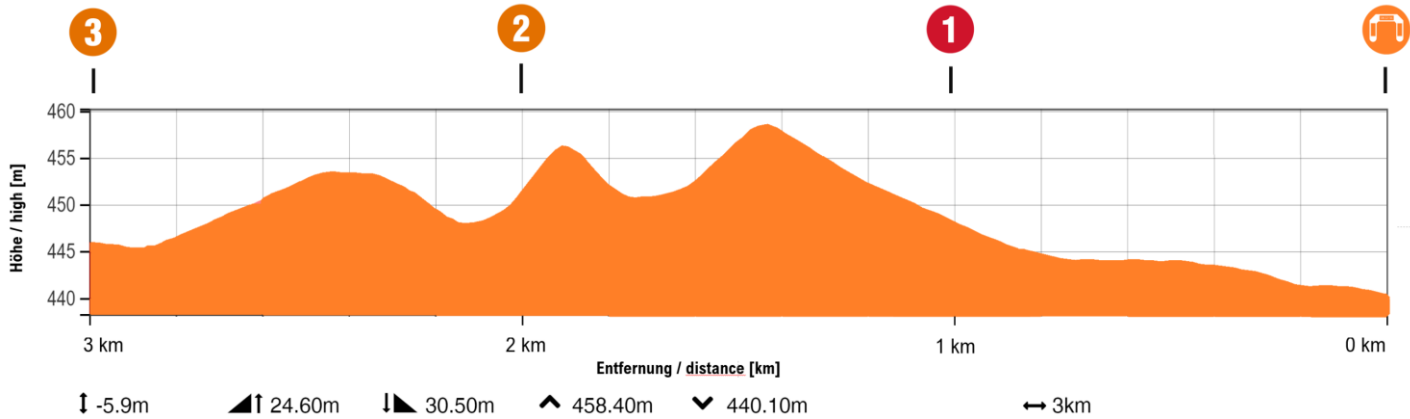

Start / start

Ziel / finish line

Start -Ziel Linie / start - finish line

Sprint / sprint  BBBCycling Brillensprint

Verpflegungsbereich/ feeding zone

Abfallbereich / litter zone

start / end feeding riders outside feeding zone

Bergpreis / climb

Streckenplan / road map

GP Rüebliland 2022 Etappe 2.2 - Stammheim

3. September 2022 Nachmittag

V3.0 05.07.2022

Streckenprofil letzte 3 Kilometer / road profile last 3 kilometres

Streckenplan letzte 3 Kilometer / road map last 3 kilometres