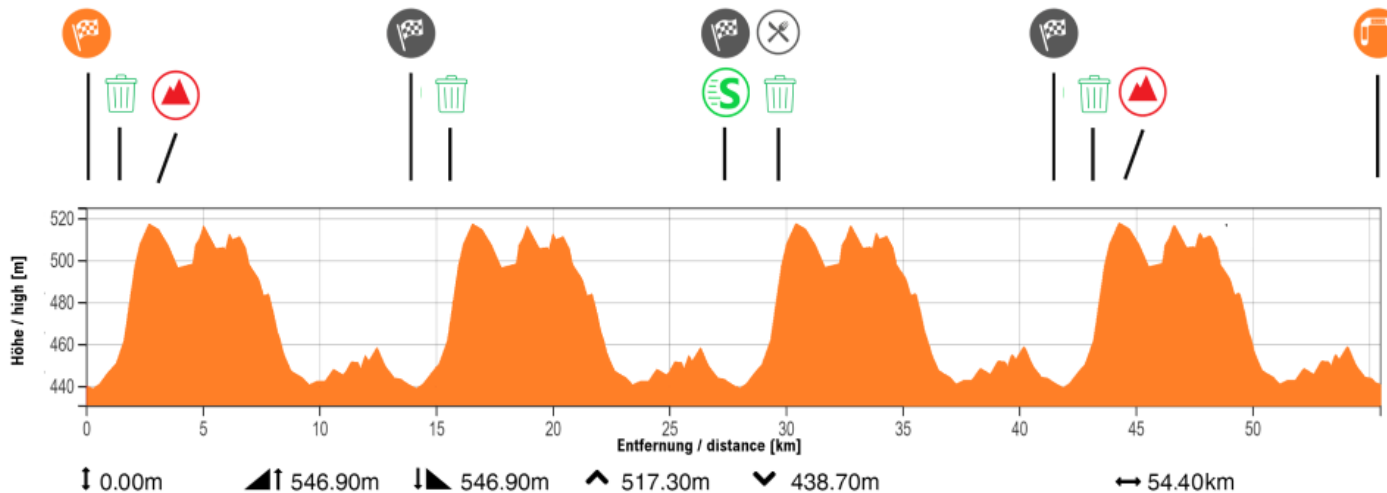

GP Rüebliland 2022 Etappe 2.2 - Stammheim

3. September 2022 Nachmittag

V3.0 05.07.2022

Streckenprofil / road profile

Marschtabelle / time table

Startzeit / start time **16:05**

Endzeit / end time **17:22**

Fahrzeit / r total time **01:17**

Start / start

Ziel / finish line

Start -Ziel Linie / start - finish line

Sprint / sprint  BBBCycling Brillensprint

Verpflegungsbereich/ feeding zone

Abfallbereich / litter zone

start / end feeding riders outside feeding zone

Bergpreis / climb

Streckenplan / road map

GP Rüebliland 2022 Etappe 2.2 - Stammheim

3. September 2022 Nachmittag

V3.0 05.07.2022

Streckenprofil letzte 3 Kilometer / road profile last 3 kilometres

Streckenplan letzte 3 Kilometer / road map last 3 kilometres