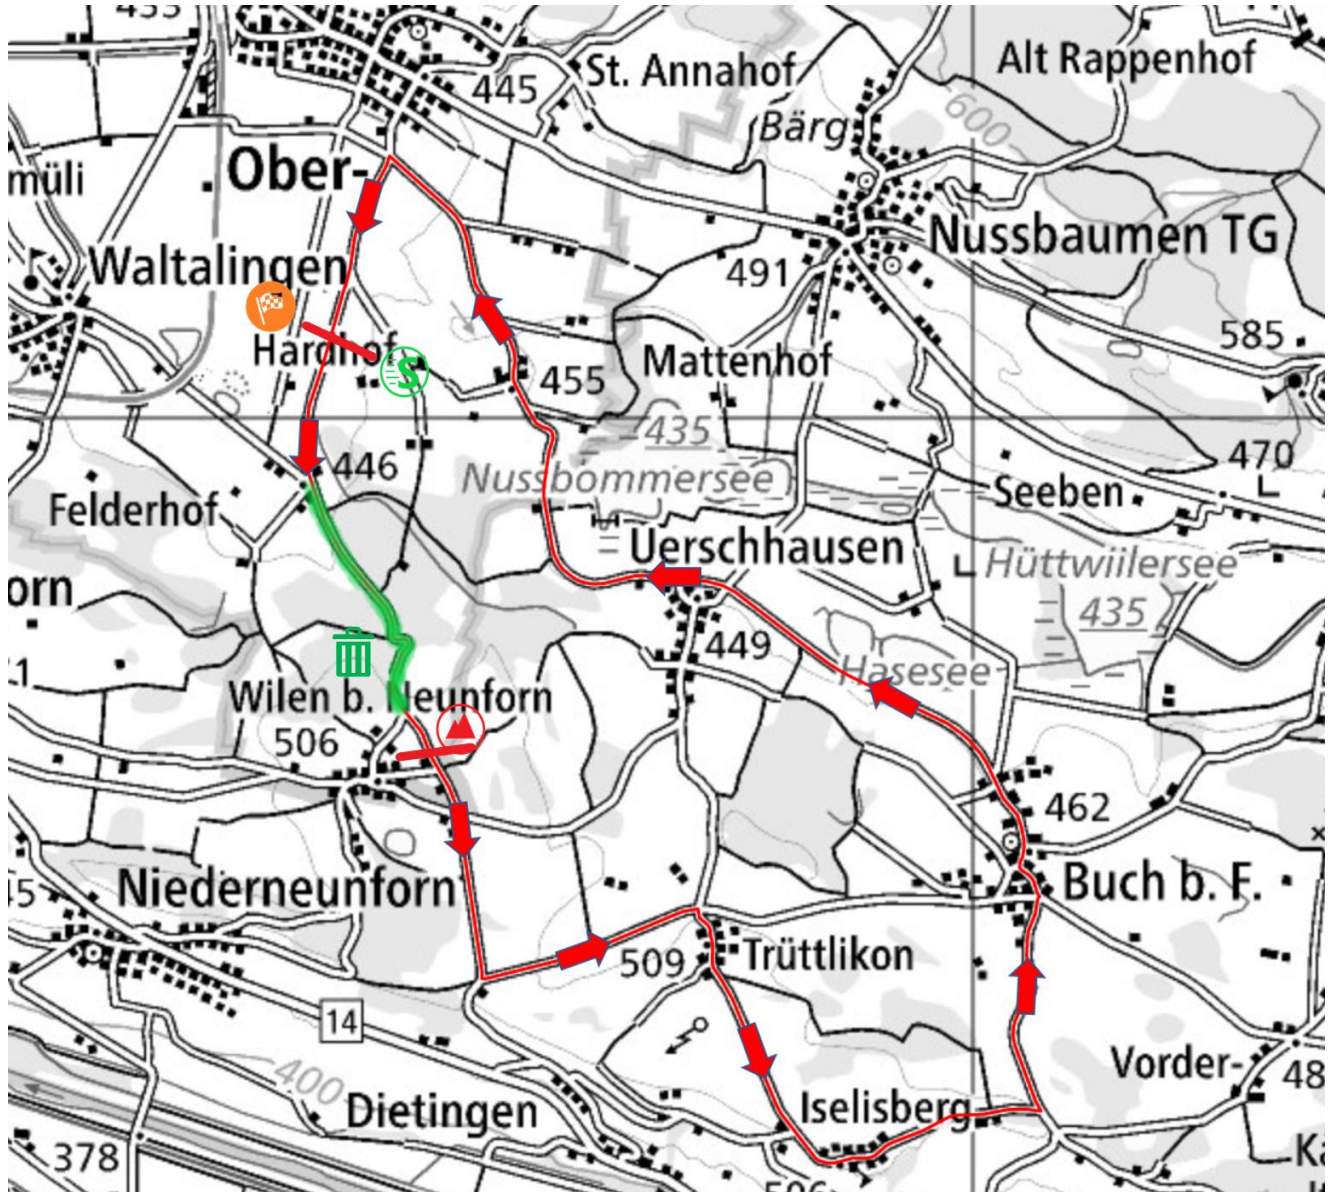

Start / start

Ziel / finish line

Start -Ziel Linie / start - finish line

Sprint / sprint  BBBCycling Brillensprint

Verpflegungsbereich/ feeding zone

Abfallbereich / litter zone

start / end feeding riders outside feeding zone

Bergpreis / climb

Streckenplan / road map

GP Rüebliland 2022 Etappe 2.2 - Stammheim

3. September 2022 Nachmittag

V3.0 05.07.2022

Streckenprofil letzte 3 Kilometer / road profile last 3 kilometres

Streckenplan letzte 3 Kilometer / road map last 3 kilometres