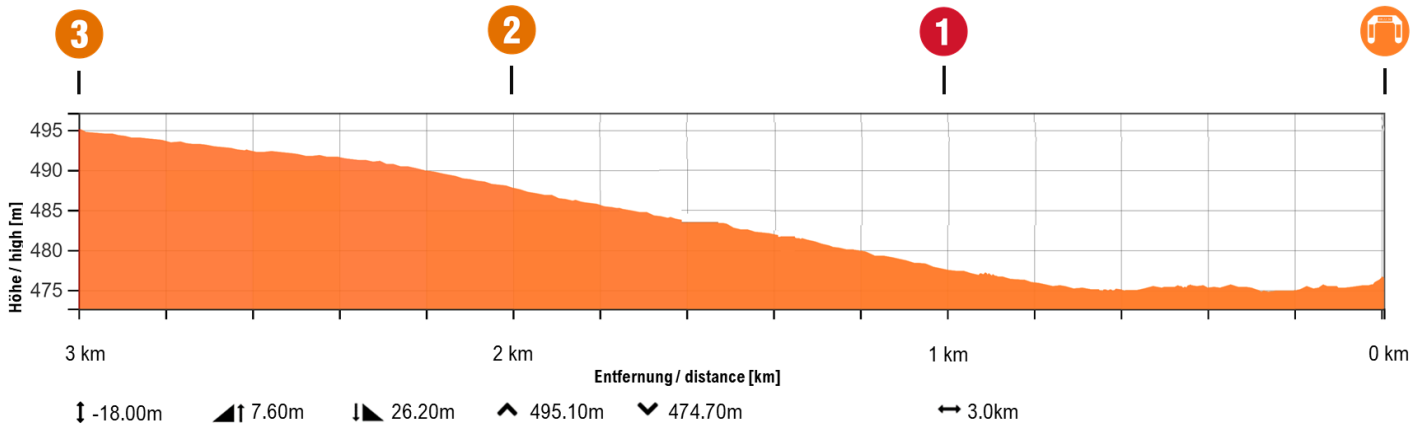

GP Rüebliland 2021 Etappe 3 - Langenthal-Langenthal

5. September 2021

Run	497	106.6	13.4	Pfaffnau - Unterberghof		11:30	11:37	11:45
	528	109.3	10.7	Melchnau		11:34	11:41	11:50
	637	112.0	8.0	Madiswil - Rüppiswil - Grauestei - Volg Bergpreis Kat.2		11:39	11:47	11:56
	606	112.5	7.5	Madiswil - Bürgisweyerbad - <i>! enge Passage</i>		11:39	11:47	11:56
	538	114.5	5.5	Madiswil - <i>! enge kurvige Abfahrt</i>		11:41	11:49	11:58
	505	117.0	3.0	Madiswil - Gutenberg		11:44	11:53	12:01
	495	118.0	2.0	Lotzwil		11:45	11:54	12:03
	478	120.0	0.0	Langenthal - Ziel / finish line		11:48	11:56	12:06

Start / start

Verpflegung / food zone

Ziel / finish line

Sprint / sprint

Start -Ziel Linie / start - finish line

Bergpreis / climb

Streckenprofil letzte 3 Kilometer / road profile last 3 kilometres

GP RübliLand 2021 Etappe 3 - Langenthal-Langenthal

5. September 2021

Streckenplan / road map