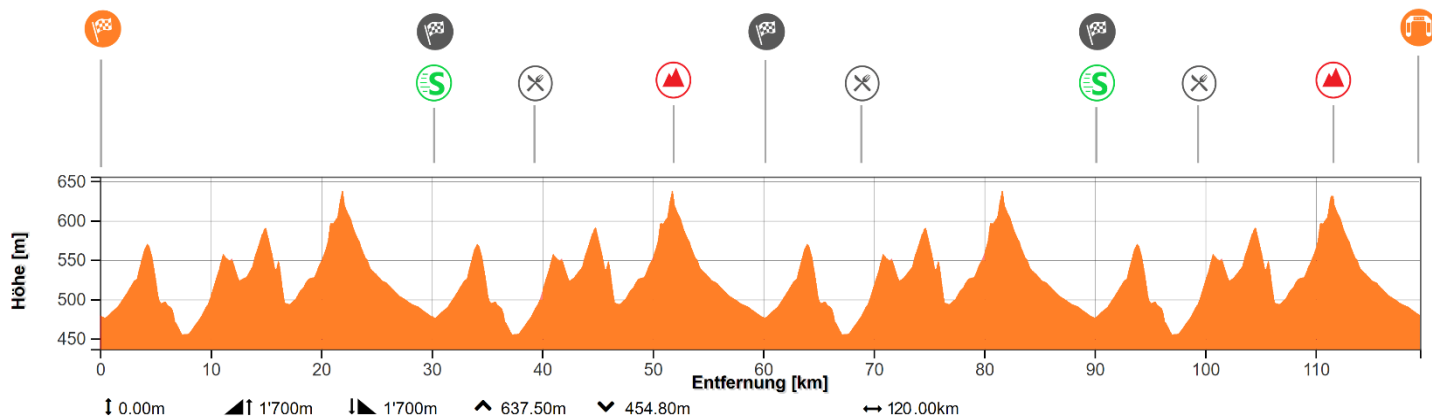

GP RübliLand 2021 Etappe 3 - Langenthal-Langenthal

5. September 2021

Streckenprofil / road profile

Marschtabelle / time table

Startzeit / start time **09:00**
 Endzeit / end time **11:56**
 Fahrzeit / r total time **02:56**

GP Rüebliland 2021 Etappe 3 - Langenthal-Langenthal

5. September 2021

Run	497	106.6	13.4	Pfaffnau - Unterberghof		11:30	11:37	11:45
	528	109.3	10.7	Melchnau		11:34	11:41	11:50
	637	112.0	8.0	Madiswil - Rüppiswil - Grauestei - Volg Bergpreis Kat.2		11:39	11:47	11:56
	606	112.5	7.5	Madiswil - Bürgisweyerbad - <i>! enge Passage</i>		11:39	11:47	11:56
	538	114.5	5.5	Madiswil - <i>! enge kurvige Abfahrt</i>		11:41	11:49	11:58
	505	117.0	3.0	Madiswil - Gutenberg		11:44	11:53	12:01
	495	118.0	2.0	Lotzwil		11:45	11:54	12:03
	478	120.0	0.0	Langenthal - Ziel / finish line		11:48	11:56	12:06

Start / start

Verpflegung / food zone

Ziel / finish line

Sprint / sprint

Start -Ziel Linie / start - finish line

Bergpreis / climb

Streckenprofil letzte 3 Kilometer / road profile last 3 kilometres

GP RübliLand 2021 Etappe 3 - Langenthal-Langenthal

5. September 2021

Streckenplan / road map