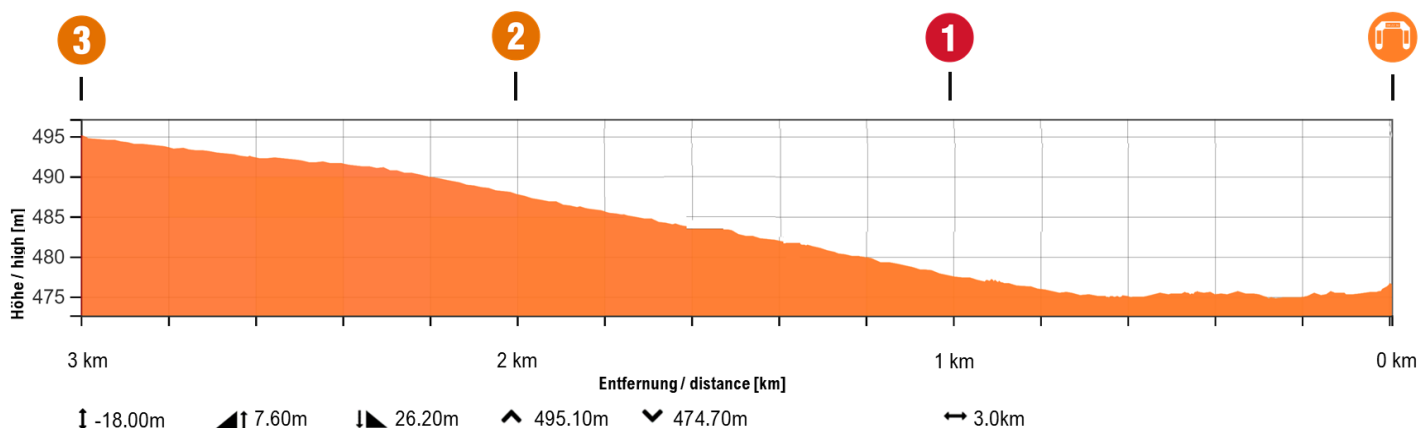

Start / start

Ziel / finish line

Start -Ziel Linie / start - finish line

Verpflegung / food zone

Sprint / sprint

Bergpreis / climb

GP RübliLand 2021 Etappe 3 - Langenthal-Langenthal

5. September 2021

Streckenprofil letzte 3 Kilometer / road profile last 3 kilometres

Streckenplan / road map