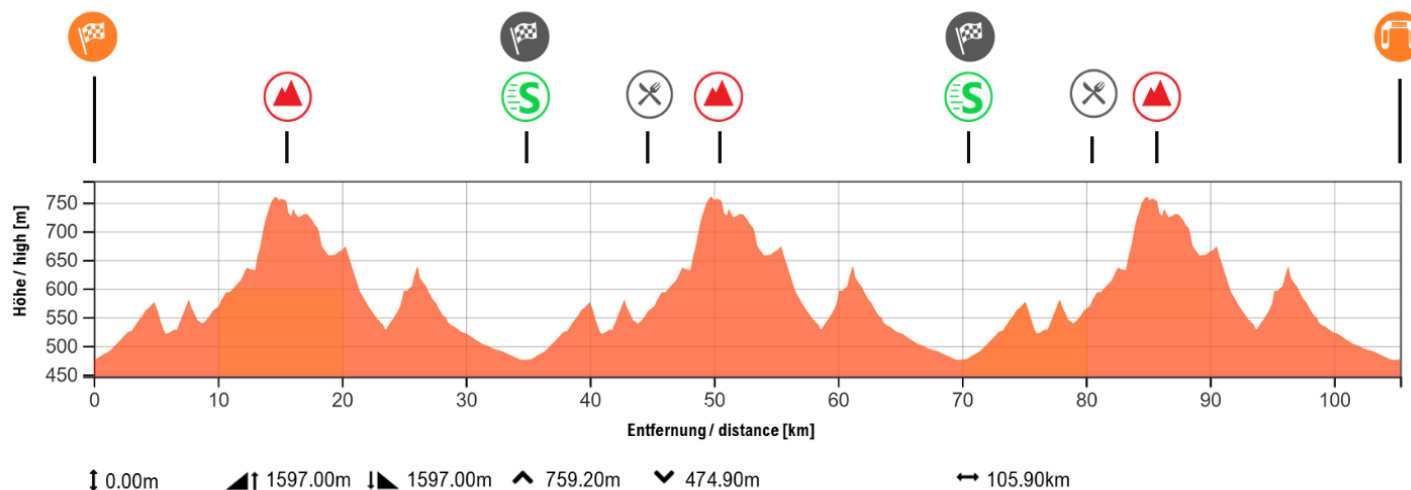

GP Rüebliland 2021 Etappe 3 - Langenthal-Langenthal

5. September 2021

Streckenprofil / road profile

Marschtabelle / time table

Startzeit / start time **09:00**
 Endzeit / end time **11:36**
 Fahrzeit / r total time **02:36**

Start / start

Ziel / finish line

Start -Ziel Linie / start - finish line

Verpflegung / food zone

Sprint / sprint

Bergpreis / climb

GP RübliLand 2021 Etappe 3 - Langenthal-Langenthal

5. September 2021

Streckenprofil letzte 3 Kilometer / road profile last 3 kilometres

Streckenplan / road map