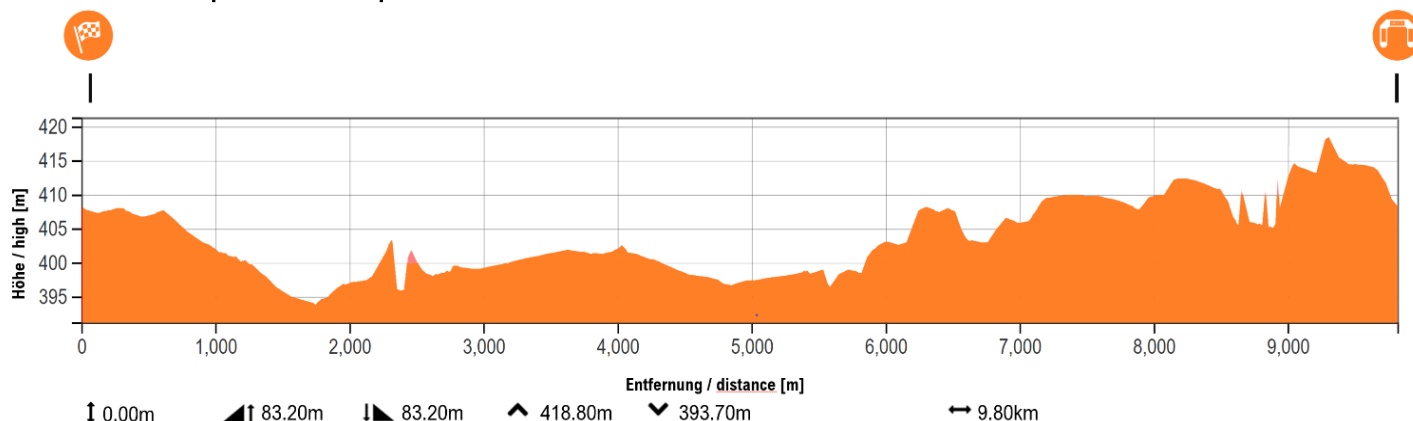

# GP Rüebliland 2021 Etappe 2.2 - Birr - Zeitfahren

4. September 2021

## Streckenprofil / road profile

## Streckenprofil letzte 3 Kilometer / road profile last 3 kilometres