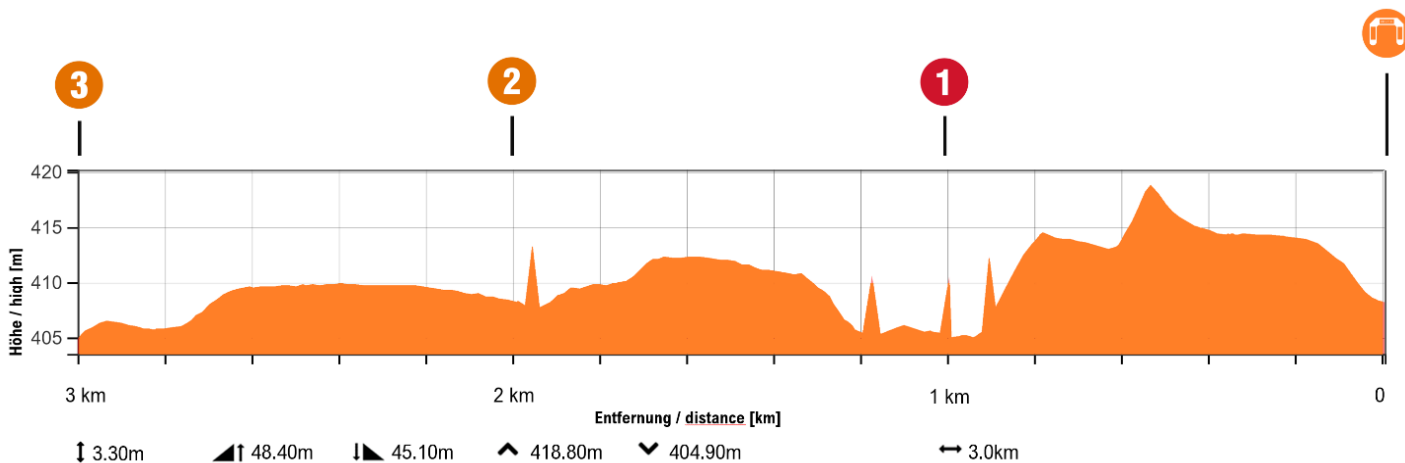

Start / start

Ziel / finish line

# GP Rüebliland 2021 Etappe 2.2 - Birr - Zeitfahren

4. September 2021

## Streckenprofil letzte 3 Kilometer / road profile last 3 kilometres

## Streckenplan / road map