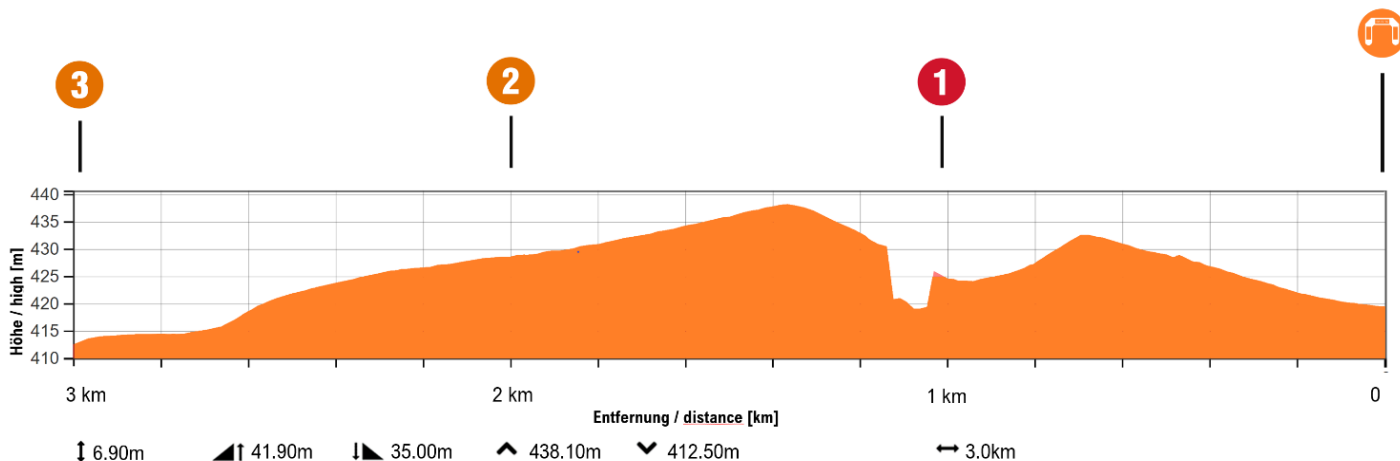

Start / start

Ziel / finish line

Start -Ziel Linie / start - finish line

Verpflegung / food zone

Sprint / sprint

Bergpreis / climb

## Streckenprofil letzte 3 Kilometer / road profile last 3 kilometres

# GP Rüebliland 2021 Etappe 2.1 - Birr - Birr

4. September 2021