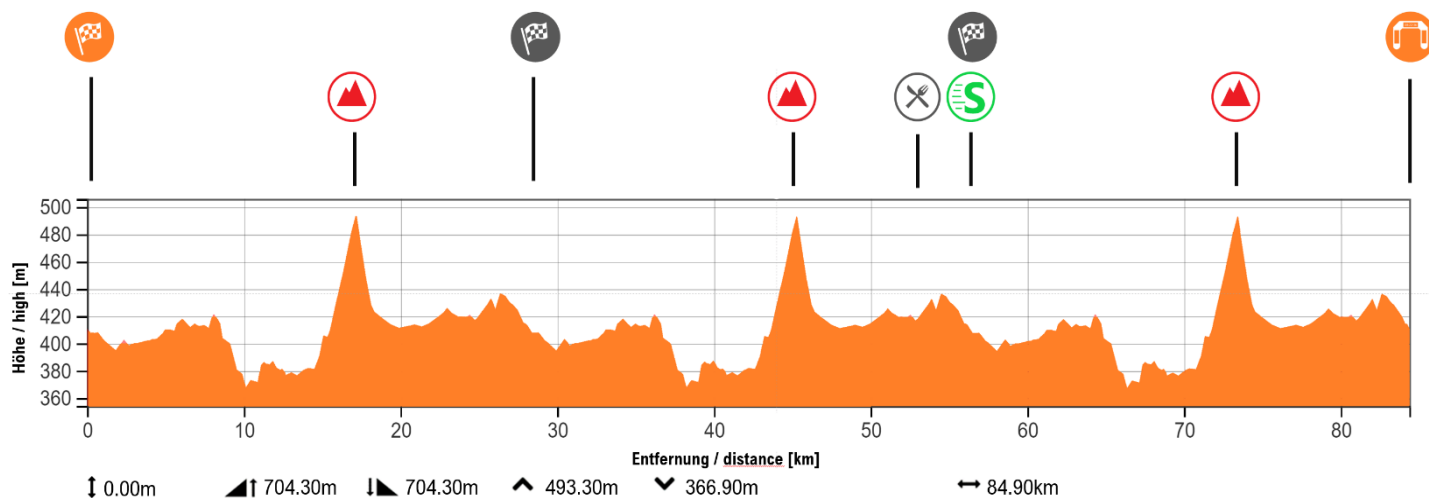

# GP Rüebliland 2021 Etappe 2.1 - Birr - Birr

4. September 2021

## Streckenprofil / road profile

## Streckenprofil letzte 3 Kilometer / road profile last 3 kilometres

## Streckenplan / road map