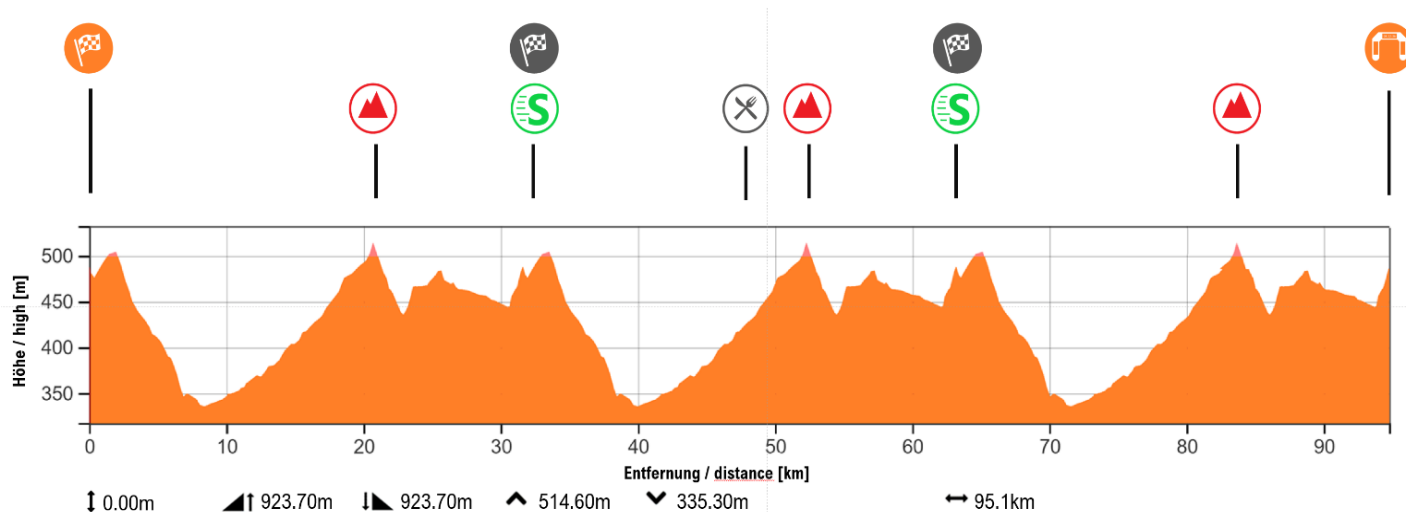

GP RübliLand 2021 Etappe 1 - Schneisingen / Schneisingen

3. September 2021

Streckenprofil / road profile

Marschtabelle / time table

Startzeit / start time **13:30**
 Endzeit / end time **15:46**
 Fahrzeit / total time **02:16**

Stundenmittel / average speed km/h **41.81**
 Gesamtdistanz / total distance km **95.10**

m.ü.M	km	km remain	Ort / place	Stundenmittel / average speed km/h		
				43.96	41.81	39.77

Runde 1 / round 1	km	km remain	Ort / place	Stundenmittel / average speed km/h			
	488	0.0	95.1	13:30	13:30	13:30	
	506	1.7	93.4	Schneisingen - Kreuzhof	13:32	13:32	13:32
	439	3.5	91.6	Siglisdorf	13:34	13:34	13:34
	412	4.7	90.4	Mellstorf	13:35	13:35	13:36
	384	6.1	89.0	Wislikofen	13:37	13:37	13:37
	338	8.0	87.1	Rümikon	13:39	13:39	13:40
	368	12.2	82.9	Kaiserstuhl	13:45	13:45	13:46
	381	13.2	81.9	Fisibach	13:46	13:47	13:48
	418	15.8	79.3	Thalmühle	13:50	13:51	13:52
	460	18.2	76.9	Bachs	13:54	13:55	13:57
	512	20.7	74.4	Steinmaur - Egg - Volg Bergpreis Kat 2	13:58	14:00	14:01
	433	22.8	72.3	Steinmaur - ! kurvige Abfahrt	14:00	14:02	14:03
	466	24.0	71.1	Sünikon	14:02	14:04	14:06
	468	26.0	69.1	Schöfflisdorf	14:05	14:07	14:09
	461	27.5	67.6	Oberweningen	14:07	14:09	14:11
	449	29.5	65.6	Niederweningen	14:09	14:11	14:13
	488	31.7	63.4	Schneisingen - Runde 1 - Swisslos Sprint	14:13	14:15	14:17
	506	33.4	61.7	Schneisingen - Kreuzhof	14:15	14:18	14:20
	439	35.2	59.9	Siglisdorf	14:17	14:19	14:22

Start / start

Ziel / finish line

Start -Ziel Linie / start - finish line

Verpflegung / food zone

Sprint / sprint

Bergpreis / climb

GP RübliLand 2021 Etappe 1 - Schneisingen / Schneisingen

3. September 2021

Streckenprofil letzte 3 Kilometer / road profile last 3 kilometres

Streckenplan / road map