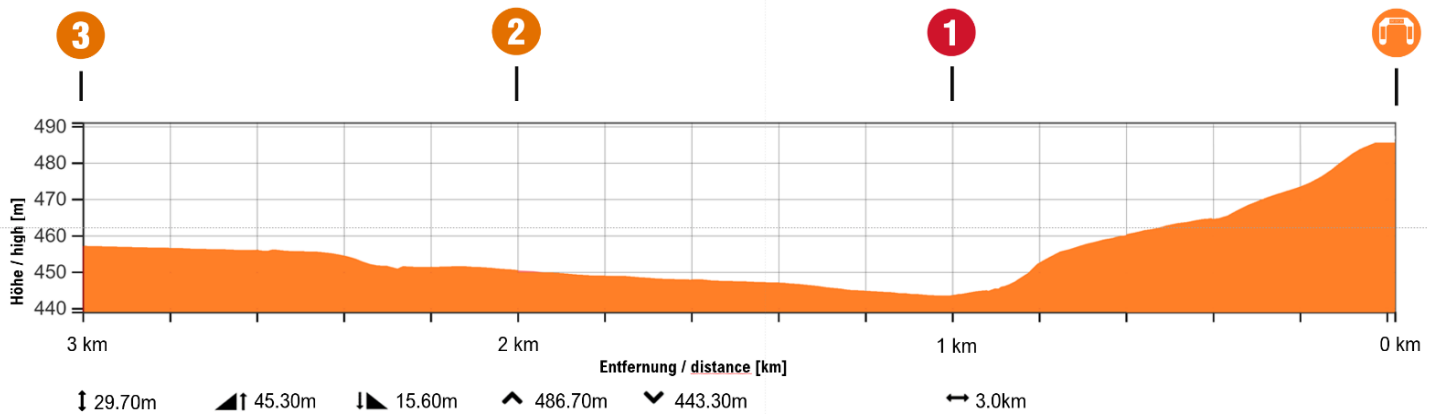

Start / start

Ziel / finish line

Start -Ziel Linie / start - finish line

Verpflegung / food zone

Sprint / sprint

Bergpreis / climb

GP RübliLand 2021 Etappe 1 - Schneisingen / Schneisingen

3. September 2021

Streckenprofil letzte 3 Kilometer / road profile last 3 kilometres

Streckenplan / road map