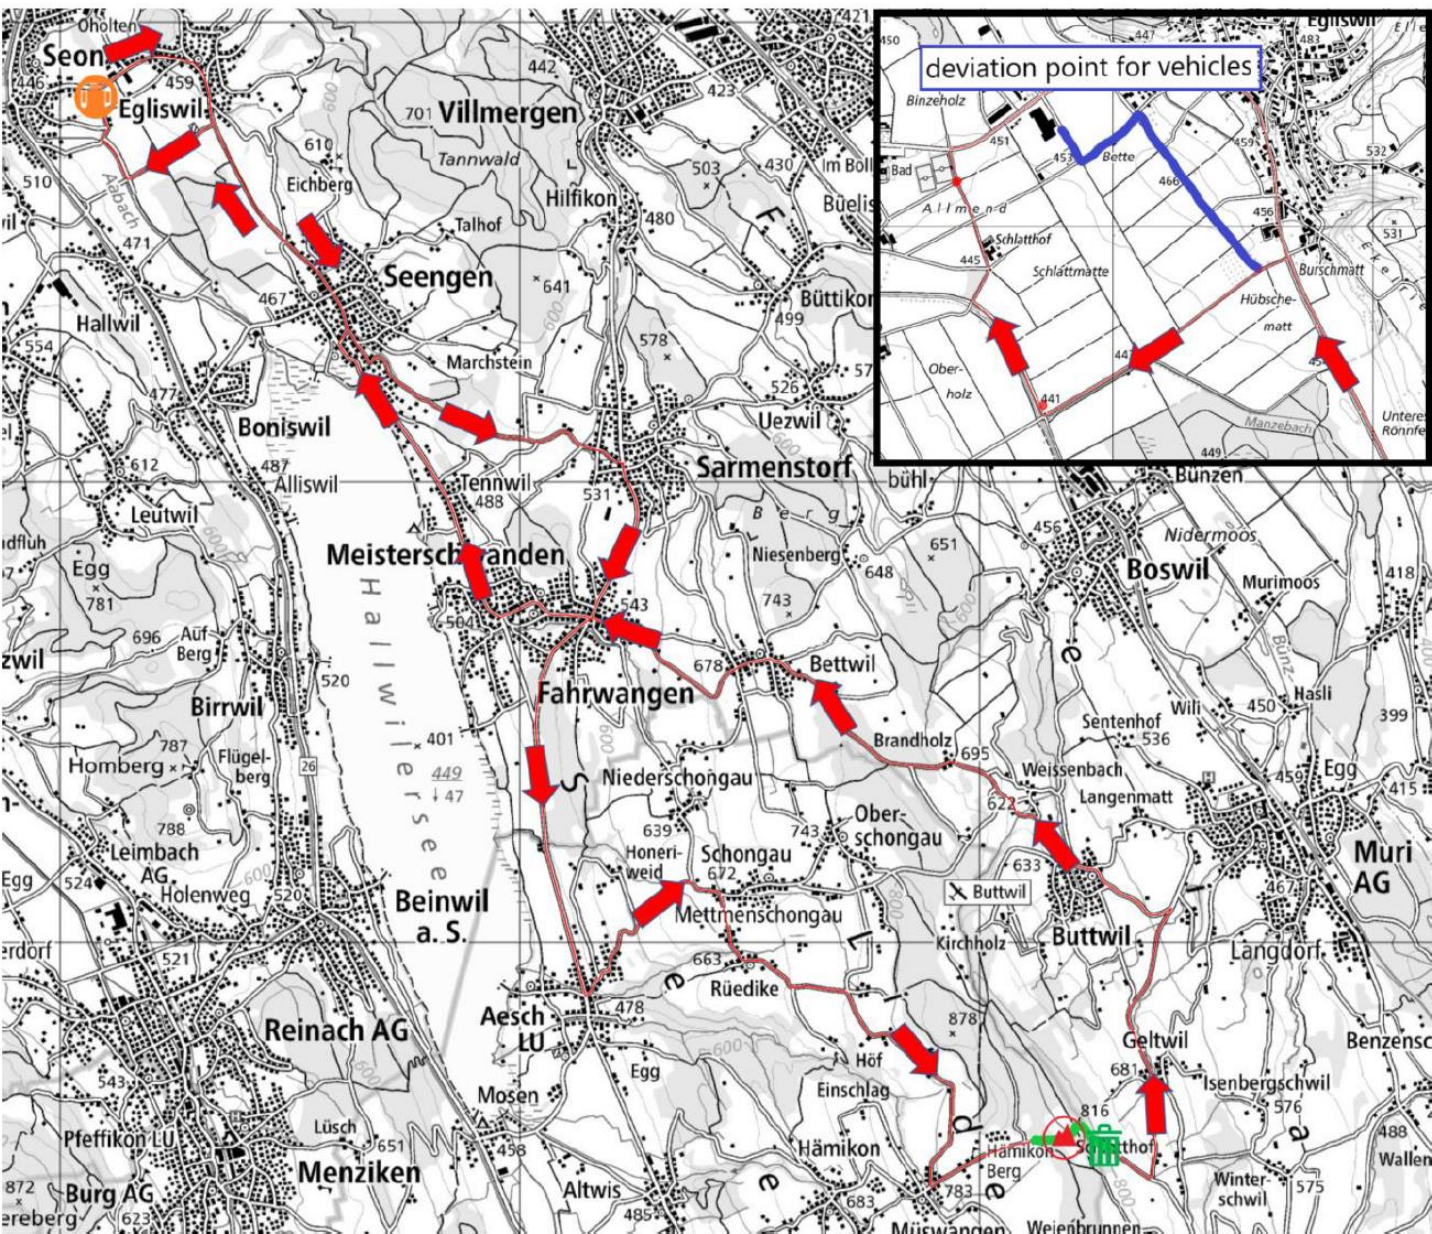

2.2 ETAPPE, SAMSTAG, 7. SEPTEMBER 2024 SEON

STRECKE
Route / Route

GRAND PRIX "RÜEBLILAND" 2024

Streckenplan / road map round 1