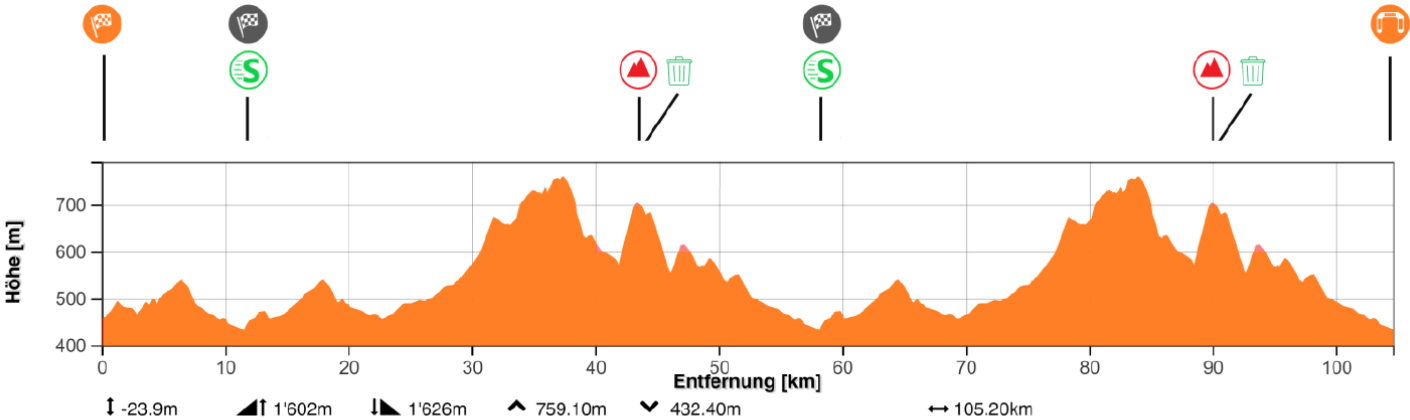

3. ETAPPE, SONNTAG, 8. SEPTEMBER 2024 VORDEMWALD

MARSCHTABELLE
Mars table / Time table

GRAND PRIX "RÜEBLILAND" 2024

Marschtabelle / time table

Startzeit / start time **09:00**
 Endzeit / end time **11:37**
 Fahrzeit / total time **02:37**

Runde 2 / round

643	31.5	73.7	Melchnau BE - Laupern		09:49	09:51	09:54
672	33.8	71.4	Gondiswil BE		09:52	09:55	09:58
737	36.2	69.0	Fischbach LU - Schöenthül ! kurvige Abfahrt		09:56	09:59	10:02
631	39.6	65.6	Fischbach LU		10:00	10:03	10:06
572	42.1	63.1	Grossdietwil LU		10:02	10:06	10:09
709	43.9	61.3	Grossdietwil LU - Müs Volg Bergpreis Kat 1	 	10:07	10:11	10:15
555	46.6	58.6	Altbüren LU ! kurvige Abfahrt	 	10:10	10:13	10:17
556	50.5	54.7	Roggliwil LU		10:15	10:19	10:23
549	51.7	53.5	Roggliwil LU - Buttenried		10:16	10:20	10:24
505	53.0	52.2	Pfaffnau LU		10:18	10:22	10:26
478	55.2	50.0	Vordemwald - Sennhof		10:20	10:24	10:29