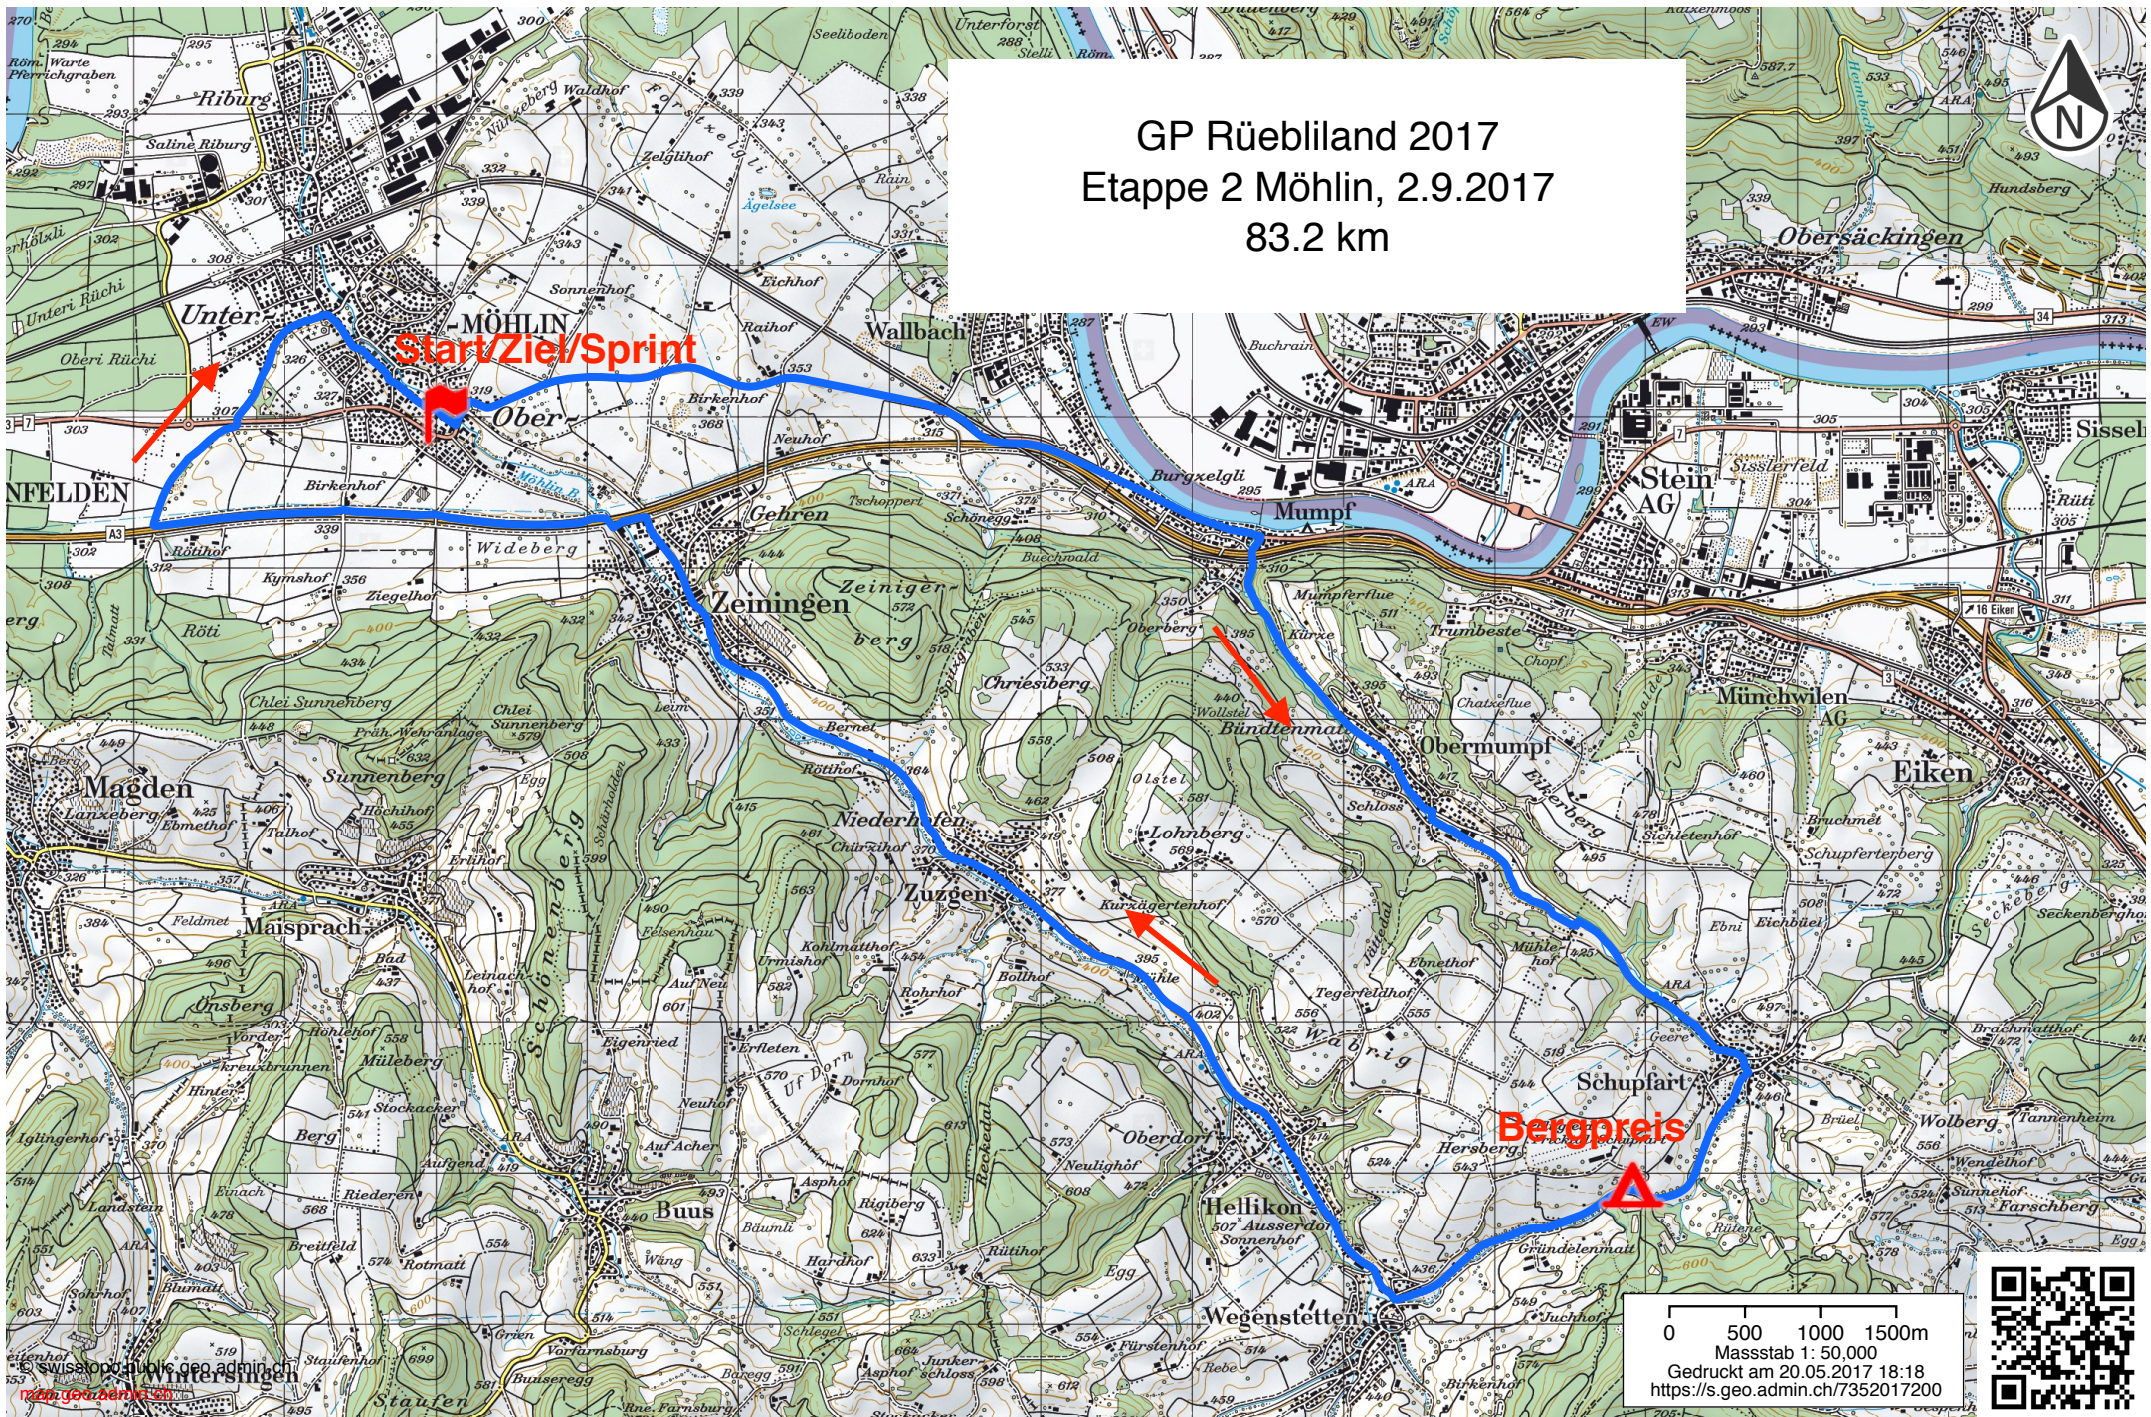

GP Rüebliland 2017
Etappe 2 Möhlin, 2.9.2017
83.2 km

0 500 1000 1500m
Masstab 1: 50,000
Gedruckt am 20.05.2017 18:18
<https://s.geo.admin.ch/7352017200>